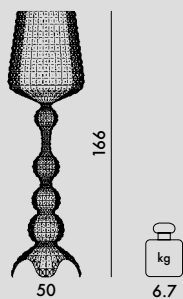

KABUKI 2016

Design Ferruccio Laviani

9180 MIT DIMMER

MATERIAL

Durchgefärbtes oder transparentes thermoplastisches Technopolymer

TRANSPARENT

B4
Glasklar

VE
Grün

B4
Glasklar

UNDURCHSICHTIGE
FARBEN

03
Weiß

09
Schwarz

9185/9180 1 12.26 0.562 57X173X57