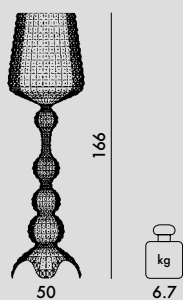

KABUKI 2016

Design Ferruccio Laviani

9180 MIT DIMMER

MATERIAL

Durchgefärbtes oder transparentes thermoplastisches Technopolymer

TRANSPARENT

B4
Glasklar

VE
Grün

AZ
Blau

UNDURCHSICHTIGE
FARBEN

03
Weiß

09
Schwarz

9185 OUTDOOR MIT DIMMER

MATERIAL

Durchgefärbtes oder transparentes thermoplastisches Technopolymer

TRANSPARENT

B4
Glasklar

UNDURCHSICHTIGE
FARBEN

03
Weiß

09
Schwarz

9185/9180 1 12.26 0.562 57X173X57