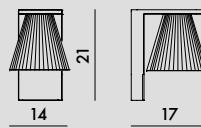

9125 Wandleuchte