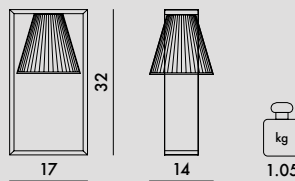

9110 Tischleuchte

PREIS PRO STÜCK **240,00** €
201,68