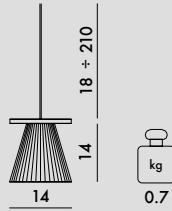

9131 Hängeleuchte