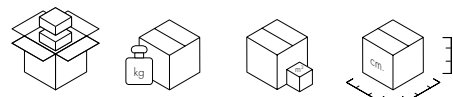

RO
Glasklar
Rosa

AZ
Glasklar
Blau

JJ02

Packung mit 1 Led-Lampe E14 4W

Nicht einzeln erhältlich, nur zusammen mit 9131/9125/9110

PREIS PRO STÜCK **0,00** €
0,00

| Model | Quantity | Weight (kg) | Volume (cm³) | Dimensions (cm) |
|-------|----------|-------------|--------------|-----------------|
| 9110 | 1 | 1.5 | 0.015 | 23X41X16 |
| 9125 | 1 | 1.345 | 0.013 | 23X29X19 |
| 9131 | 1 | 1.09 | 0.013 | 23X29X19 |