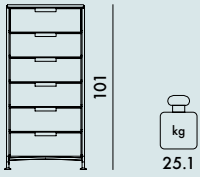

2041

GESTELL

Verchromtes Stahlrohr

BEHÄLTER UND FÄCHER

Transparentes oder kratzfest lackiertes PMMA

OPAL

L1
Eisfarben

L2
Kobaltblau

UNDURCHSICHTIG

L5
Matt
schiefergrau

L8
Fumé