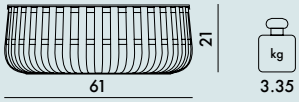

PANIER 2006

Design Ronan & Erwan Bouroullec

8860

€

WERKSTOFFE

Transparentes oder durchgefärbtes Polycarbonat

TRANSPARENT
AUSFÜHRUNG

B4
Glasklar

X1
Fumé

X5
Dunkelgrün