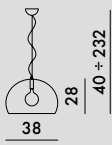

SMALL FL/Y 2002

Design Ferruccio Laviani

9053

MATERIAL

Durchgefärbtes PMMA

9068

MATERIAL

PMMA lackiert

9066

MATERIAL

PMMA metallic

JJ14

Packung mit 1 Led-Lampe E27 12W Led
Nicht einzeln erhältlich, nur zusammen mit 9053
9068/9066

9053	1	2.14	0.058	42X32X43
9068	1	2.14	0.058	42X32X43
9066	1	2.14	0.058	42X32X43