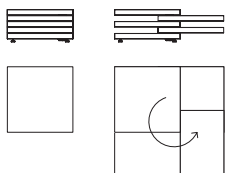

ES Una mesa auxiliar para la zona de estar capaz de cambiar de forma, gracias a las superficies móviles que dan vida a geometrías en constante mutación. La superficie superior y la inferior son fijas, mientras que las tres superficies centrales pueden girar a 360° variando las posibilidades de apoyo y de empleo. Cuando está completamente cerrada, Rotor se presenta como un elemento compacto y esencial, con un volumen total de 63x63 cm. Está disponible en múltiples acabados: laminados, maderas y lacados brillantes y mates de distintos colores.

FR Une table basse pour l'espace jour, capable

de changer de forme grâce à des pièces mobiles donnant naissance à des lignes géométriques en constant changement. Le plateau du dessus et celui du dessous sont fixes tandis que les trois plateaux au centre peuvent tourner à 360°, modifiant les possibilités de rangement et d'utilisation. Lorsqu'il est complètement fermé, Rotor se présente comme un élément compact et essentiel, 63x63 cm. Les finitions à disposition sont nombreuses: stratifiés, essences de bois et laqués brillants et mats de différents coloris.

Sizes