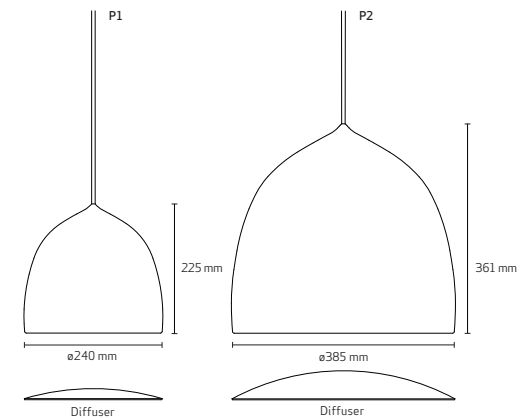

ENERGY LABEL

A++, A+, A, B, C, D

Diffuser is included in package