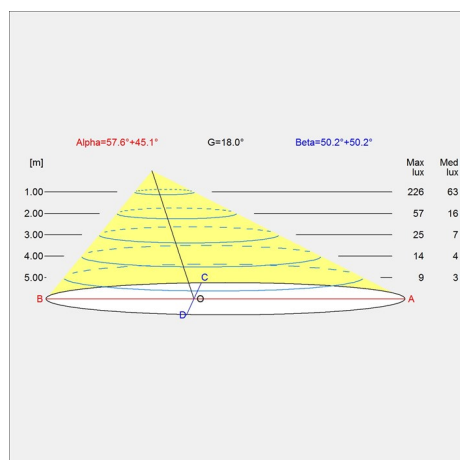

Design

Arne Jacobsen

Poids

Min.: 3.372 kg Max.: 3.543 kg

Finition

Acier inox poli, Aubergine, Blanc, Bleu nuit, Bleu pétrole clair, Bleu ultra, Gris clair, Gris foncé, Gris original, Jaune ocre, Noir, Rose pâle, Rouge rouille, Vert foncé

Diagrammes de répartition de la lumière

Cartesian