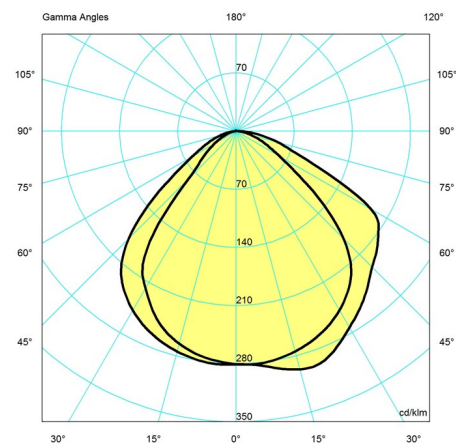

Diagrammes de répartition de la lumière

Cartesian

Isolux

Polaire

Pièces détachées et accessoires

Product

INTERRUPTEUR AU PIED, ON/OFF, NOIR
INTERRUPTEUR AU PIED, ON/OFF, BLANC

Variant number