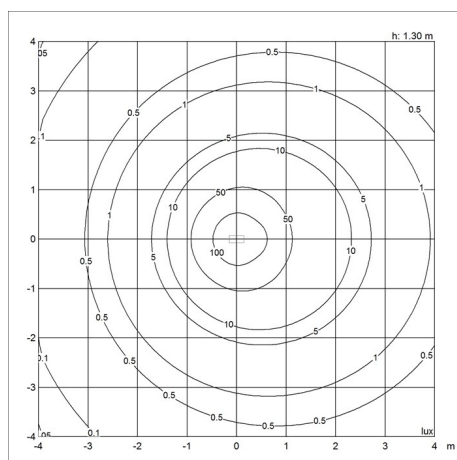

Isolux

Polaire