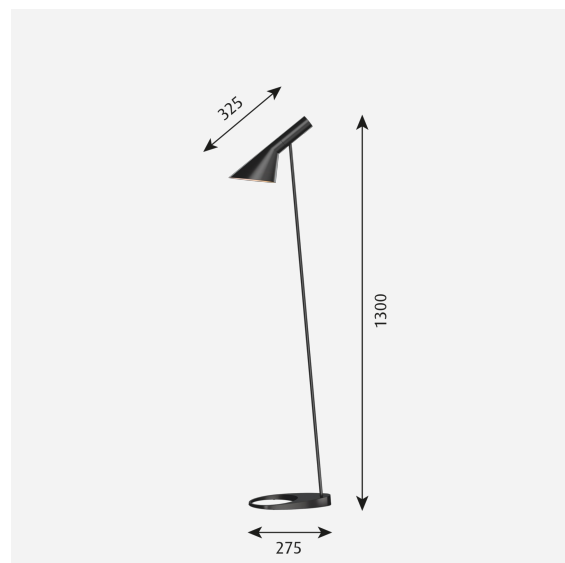

AJ Lampadaire

Le luminaire émet une lumière dirigée vers le bas. L'angle de l'abat-jour peut être modifié afin d'optimiser l'éclairage. L'intérieur de l'abat-jour est peint en blanc afin de rendre la lumière plus douce et confortable.

Matériaux

Abat-jour : Acier ou acier inoxydable étiré. Socle : Fonte de zinc ou acier inoxydable. Pied : Acier ou acier inoxydable.

Montage

Type de câble : Plastique avec prise. Longueur du câble : 2,6 m. Interrupteur : Sur le câble.

Classe

Indice de protection IP20. Classe électrique II prise de terre.

Source lumineuse

1x20W E27

Informations

Les versions blanc, gris original et rose pâle sont fournies avec un câble blanc. Les autres versions sont fournies avec un câble noir.