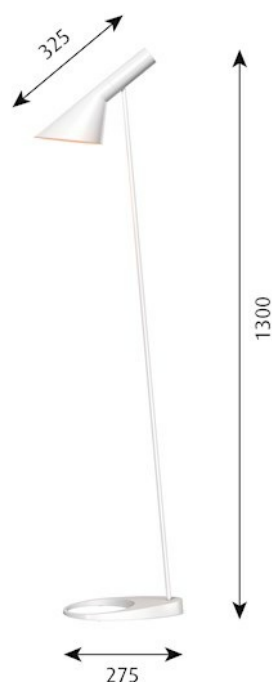

## AJ LAMPADAIRE

**Design:**  
Arne Jacobsen

**Concept:**  
Le luminaire émet une lumière dirigée vers le bas. L'angle de l'abat-jour peut être modifié afin d'optimiser l'éclairage. L'intérieur de l'abat-jour est peint en blanc afin de rendre la lumière plus douce et confortable.

**Finition:**  
Noir, Blanc, Aubergine, Vert foncé, Gris foncé, Gris clair, Bleu nuit, Bleu pétrole clair, Rouge rouille ou Jaune ocre, peinture liquide.

**Matériaux:**  
Abat-jour : Acier étiré. Socle : Zinc moulé sous pression. Pied : Acier.

**Montage:**  
Type de câble : Plastique avec prise. Longueur du

**Poids:**  
Min: 3,4 kg Max: 3,6 kg

**Classe:**  
Indice de protection IP20. Classe électrique II.

**Specification Notes:**  
La version blanche est fournie avec un câble blanc. Les autres versions sont fournies avec un câble noir. L'innovation est constante en matière de sources lumineuses, raison pour laquelle nous n'indiquons que les wattages maximaux. Vous trouverez sur le site [www.louis Poulsen.com](http://www.louis Poulsen.com) une liste à jour des sources lumineuses recommandées.

câble : 2,6 m. Interrupteur : Sur le câble.