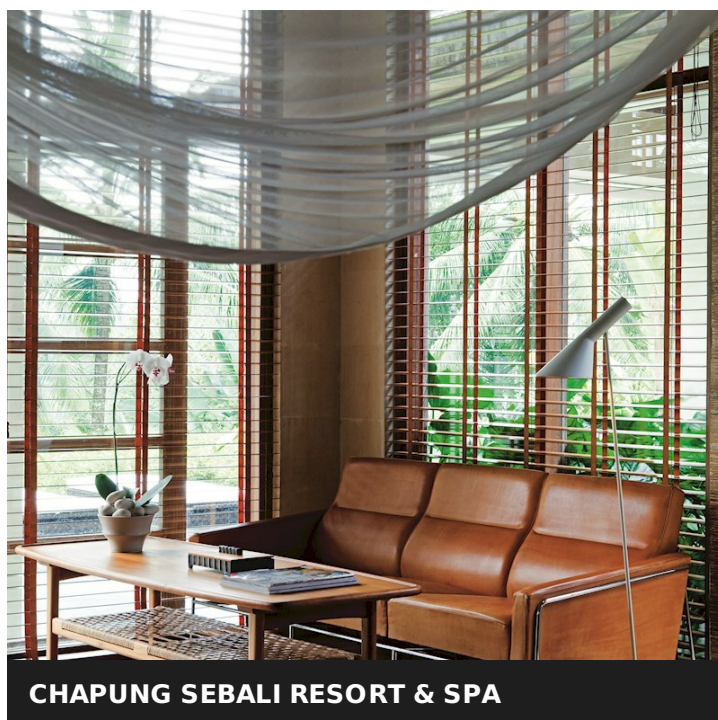

## AJ LAMPADAIRE

**Design:**  
Arne Jacobsen

**Concept:**  
Le luminaire émet une lumière dirigée vers le bas. L'angle de l'abat-jour peut être modifié afin d'optimiser l'éclairage. L'intérieur de l'abat-jour est peint en blanc afin de rendre la lumière plus douce et confortable.

**Finition:**  
Noir, Blanc, Aubergine, Vert foncé, Gris foncé, Gris clair, Bleu nuit, Bleu pétrole clair, Rouge rouille ou Jaune ocre, peinture liquide.

**Matériaux:**  
Abat-jour : Acier étiré. Socle : Zinc moulé sous pression. Pied : Acier.