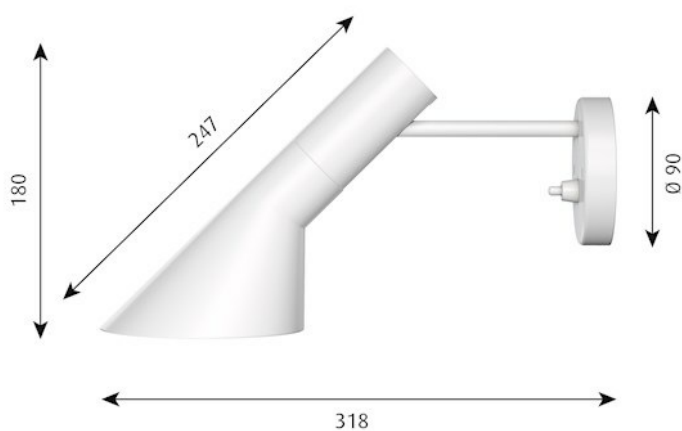

## AJ WANDLEUCHE

---

**Design:**  
Arne Jacobsen

**Konzept:**  
Die Leuchte strahlt direktes und richtungsbestimmtes Licht ab. Der schwenkbar- und seitlich einstellbare Leuchtenkopf trägt außerdem zur Optimierung der Lichtabstrahlung bei. Der Schirm ist auf der Innenseite weiß lackiert und strahlt so angenehm diffuses Licht ab.

**Oberfläche:**  
Weiß, Schwarz, Aubergine, Dunkelgrün, Dunkelgrau, Hellgrau, Mitternachtsblau, Blass Petroleum, Rostrot oder Ockergelb, nasslackiert.

**Material:**  
Schirm: Stahl, gezogen. Wanddose: Stahl, gezogen. Arm: Stahl.

**Montage:**

**Gewicht:**  
Min: 0,8 kg Max: 0,9 kg

**Schutzart:**  
Schutzart IP20. Schutzklasse II.

Zuleitungslänge: 2,4m. Schalter: Druckschalter  
auf Wanddose.