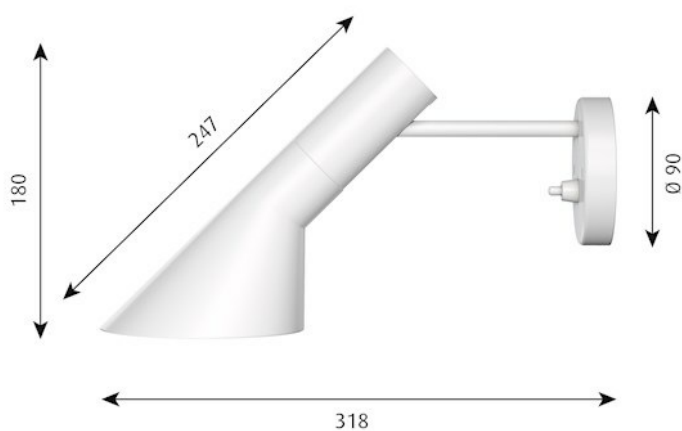

AJ APPLIQUE

Design:
Arne Jacobsen

Concept:
Le luminaire émet une lumière dirigée vers le bas. L'angle et l'inclinaison de l'abat-jour peuvent être modifiés afin d'optimiser l'éclairage. L'intérieur de l'abat-jour est peint en blanc afin de rendre la lumière plus douce et confortable.

Montage:
Type de câble : Plastique avec prise. Longueur du

Poids:
Min: 0,8 kg Max: 0,9 kg

Classe:
Indice de protection IP20. Classe électrique II.

Specification Notes:
L'innovation est constante en matière de sources lumineuses, raison pour laquelle nous n'indiquons que les wattages maximaux. Vous trouverez sur le site www.louispoulsen.com une liste à jour des sources lumineuses recommandées.

câble : 2,4 m. Interrupteur : Dans la boîte murale.

Résultats (11)

SOURCE LUMINEUSE	FINITION	ABAT-JOUR	CÂBLE	RÉF.	
1X40WE14	AUBERGINE	INCLINABLE	PLAST. NOIR	5743160875	>
1X40WE14	BLANC	-	-	5743144749	>
1X40WE14	BLANC	INCLINABLE	PLAST. BLANC	5743161777	>
1X40WE14	BLEU NUIT	INCLINABLE	PLAST. NOIR	5743160862	>
1X40WE14	BLEU PÉTROLE CLAIR	INCLINABLE	PLAST. NOIR	5743161793	>
1X40WE14	GRIS CLAIR	INCLINABLE	PLAST. NOIR	5743160888	>
1X40WE14	GRIS FONCÉ	INCLINABLE	PLAST. NOIR	5743160891	>
1X40WE14	JAUNE OCRE	INCLINABLE	PLAST. NOIR	5743160846	>
1X40WE14	NOIR	INCLINABLE	PLAST. NOIR	5743161780	>
1X40WE14	ROUGE ROUILLE	INCLINABLE	PLAST. NOIR	5743160859	>
1X40WE14	VERT FONCÉ	INCLINABLE	PLAST. NOIR	5743160901	>