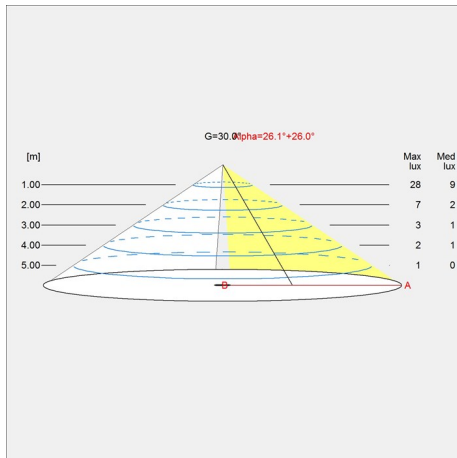

# Gewicht

0.5

# Diagramme der Lichtverteilung

Cartesian

Isolux

Polar