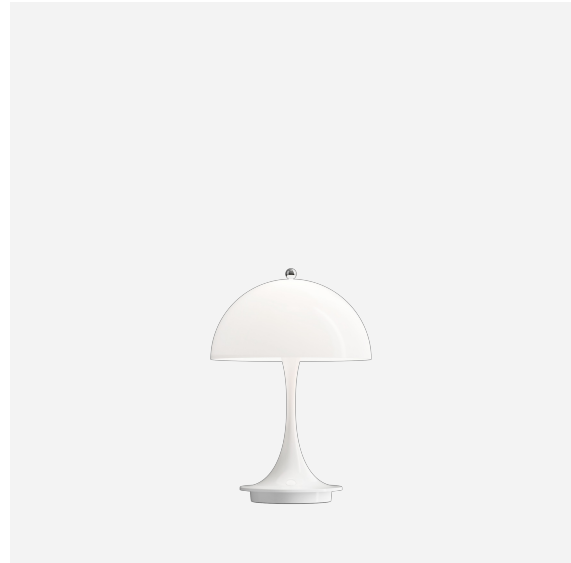

# Panthella Portable

Die Leuchte erhellt jeden Raum harmonisch und blendfrei. Die mobile Tischleuchte ist in der Ausführung Opal erhältlich. Die Transparenz des Schirms und die Reflexion des nach unten gerichteten Lichtstrahls auf der Innenseite des Schirms sorgen für ein sanftes Licht und eine gemütliche Atmosphäre.

## Verner Panton

Verner Panton (1926-1998) ist berühmt für seine inspirierende und farbenfrohe Persönlichkeit. Eine einzigartige Person mit einem speziellen Sinn für Farbe, Form, Lichtfunktion und Raum. Im Laufe seiner Karriere hat Panton eine Reihe von modernen Leuchten mit Eigenschaften herausgebracht, die ganz anders sind als die seiner skandinavischen Zeitgenossen.

### Farbe

Opal-Acryl, weiß.

### Material

Schirm: Acrylspritzguss, Opal Fuß: Aluminiumdruckguss