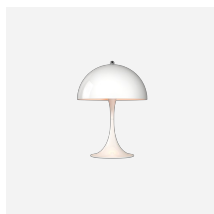

Panthella MINI

Product variants

Leuchtmittel	Farbe	Schutzart	Lumen
LED 2700K 2.5W	☐ Opal	III	230