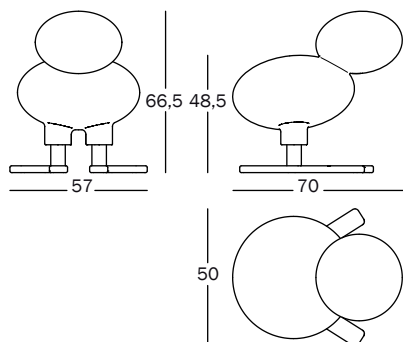

Le logo Magis Me Too est imprimé sur tous
produits de notre collection et atteste leur
originalité.

Matt colour
Orange 1085 C

Matt colour
Yellow 1665 C

Matt colour
White 1735 C

Matt colour
Body: Yellow 1665 C
Paws: Yellow 1665 C