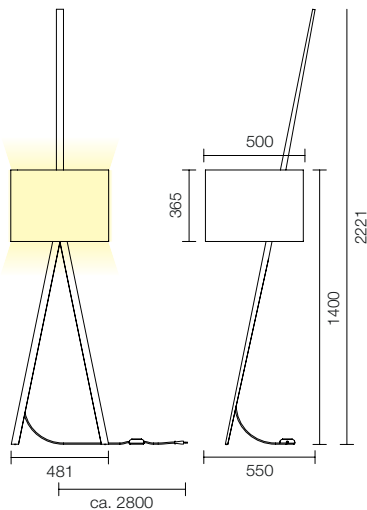

Lehnleuchte für diffuse Beleuchtung

Die Leuchte besteht aus einem massiven Holzgestell und einem textilen Leuchtschirm, welcher das Leuchtmittel umgibt. Das Leuchtmittel ist nicht im Lieferumfang enthalten. Die meisten dimmbaren Leuchtmittel mit E27 Fassung können verwendet werden.* Die Stromversorgung erfolgt über einen stufenlos dimmbaren Schnurdimmer. Das Gummikabel kann im Holzgestell integriert werden. Schalt- und dimmbar per Fuß durch Drücken des Schnurdimmers.

Schalten: kurzes Drücken; Dimmen: langes Drücken
Design: Nik Back, Alexander Stamminger_Update 2017

Floor lamp for diffuse illumination

The luminaire consists of a solid wooden stand and a textile lampshade, which surrounds the illuminant. The illuminant is not included. Nearly all dimmable illuminants with E27 base are suitable.* Power supply via continuously dimmable cord dimmer. The rubber cable can be integrated in the wooden stand as needed. Switching and dimming by foot via the cord dimmer.

Switching: by pressing briefly; Dimming: by pressing and holding
Design: Nik Back, Alexander Stamminger_Update 2017

02.1001.01.01