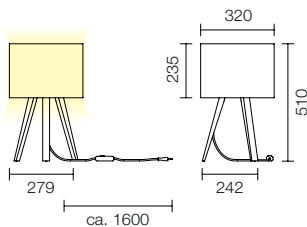

Material

Leuchtschirm
Lampshade
Gestell
Lamp stand
Verbindungsteil
Connecting part
Kabelkonfektion
Cable unit

IP 20    

LUCA STAND LITTLE

02.1004.XX.XX

Tischleuchte
table lamp
E27; dimmbar (exkl.)
E 27; dimmable (excl.)
A++-E

direkt und indirekt
direct and indirect
230 V/50 Hz

max. 150 W

Ja, kabelintegriert
yes cable integrated
Typ C (Euro)

Wohnen und Objekt
residential and public
II; IP 20

2,0 kg
2.0 kg
1-2; 420x420x420 mm

Textil PA, PVC, Stahl pulverbeschichtet
textile PA, PVC, steel powder-coated
Massivholz geölt oder gebeizt und lackiert
solid wood oiled or stained and varnished
Stahl pulverbeschichtet
steel powder-coated
Gummi, Kunststoff und technische Komponenten
rubber, synthetic and technical components

Einheit: mm
Unit: mm

<http://www.maigrau.com/luca/lucastandlittle>

* Hier finden Sie alle Informationen online, sowie eine Liste mit einem aktuellen LED-Leuchtmittelvergleich für die LUCA Schnurdimmer. (Referenznummer auf der Rückseite des Dimmers.)