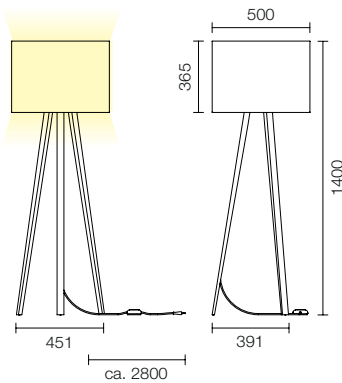

Stehleuchte für diffuse Beleuchtung

Die Leuchte besteht aus einem massiven Holzgestell und einem textilen Leuchtschirm, welcher das Leuchtmittel umgibt. Das Leuchtmittel ist nicht im Lieferumfang enthalten. Die meisten dimmbaren Leuchtmittel mit E27 Fassung können verwendet werden.* Die Stromversorgung erfolgt über einen stufenlos dimmbaren Schnurdimmer. Das Gummikabel kann im Holzgestell integriert werden. Schalt- und dimmbar per Fuß durch Drücken des Schnurdimmers.

Schalten: kurzes Drücken; Dimmen: langes Drücken
Design: Nik Back, Alexander Stamminger_Update 2017

Floor lamp for diffuse illumination

The luminaire consists of a solid wooden stand and a textile lampshade, which surrounds the illuminant. The illuminant is not included. Nearly all dimmable illuminants with E27 base are suitable.* Power supply via continuously dimmable cord dimmer. The rubber cable can be integrated in the wooden stand as needed. Switching and dimming by foot via the cord dimmer.

Switching: by pressing briefly; Dimming: by pressing and holding
Design: Nik Back, Alexander Stamminger_Update 2017