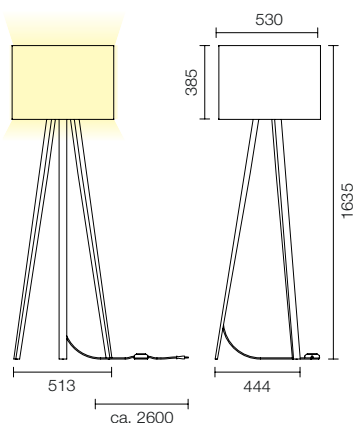

LUCA STAND HIGH

maigrau

Technisches Datenblatt
Technical Data Sheet

Stehleuchte für diffuse Beleuchtung

Die Leuchte besteht aus einem massiven Holzgestell und einem textilen Leuchtschirm, welcher das Leuchtmittel umgibt. Das Leuchtmittel ist nicht im Lieferumfang enthalten. Die meisten dimmbaren Leuchtmittel mit E27 Fassung können verwendet werden*. Die Stromversorgung erfolgt über einen stufenlos dimmbaren Schnurdimmer. Das Gummikabel kann im Holzgestell integriert werden. Schalt- und dimmbar per Fuß durch Drücken des Schnurdimmers.

Schalten: kurzes Drücken; Dimmen: langes Drücken
Design: Nik Back, Alexander Stamminger_Update 2017

Floor lamp for diffuse illumination

The luminaire consists of a solid wooden stand and a textile lampshade, which surrounds the illuminant. The illuminant is not included. Nearly all dimmable illuminants with E27 base are suitable*. Power supply via continuously dimmable cord dimmer. The rubber cable can be integrated in the wooden stand as needed. Switching and dimming by foot via the cord dimmer.

Switching: by pressing briefly; Dimming: by pressing and holding
Design: Nik Back, Alexander Stamminger_Update 2017