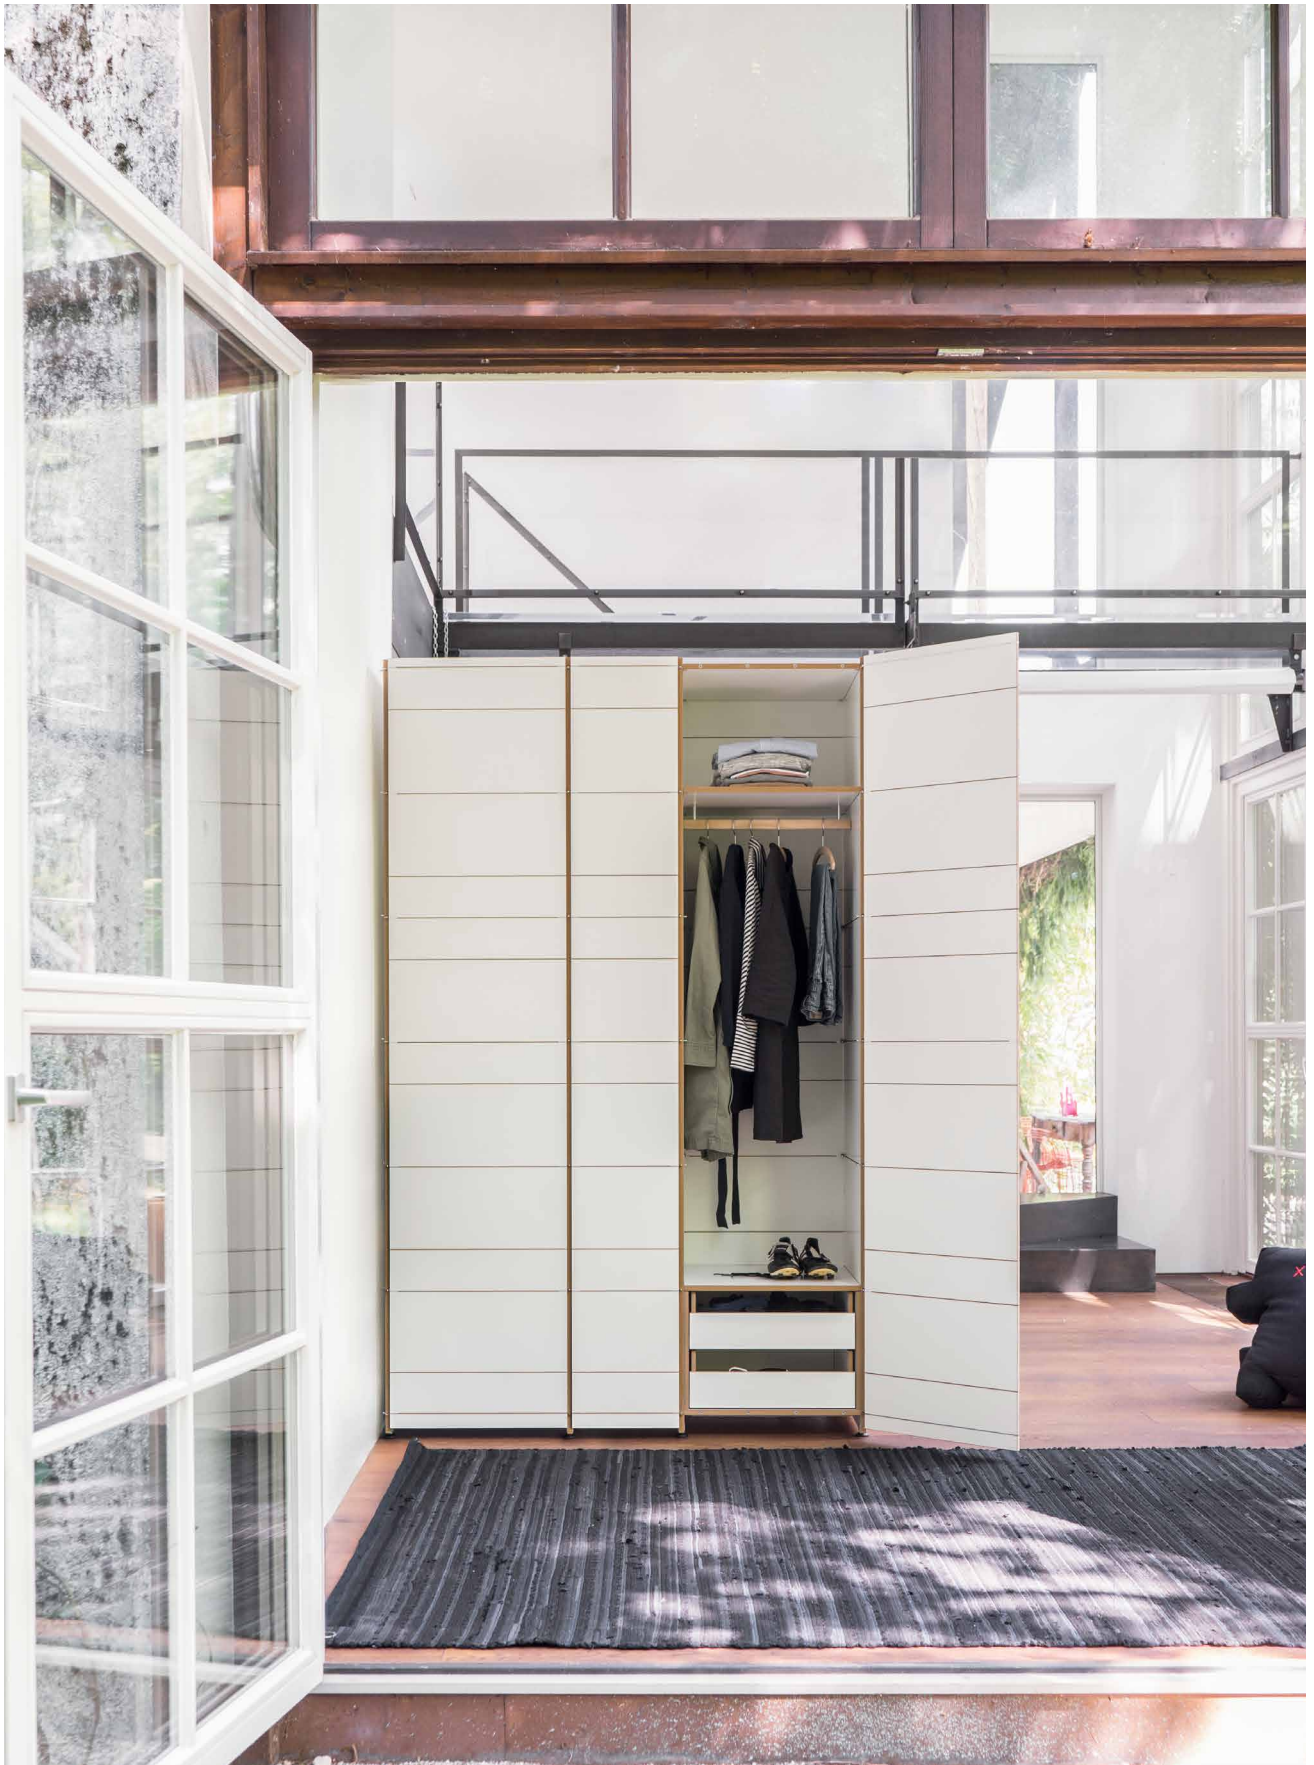

K1

K1 – 2224 mm hoch, 4 steil abfallende Wände. Im Inneren jede Menge Stauraum, in der Breite endlos erweiterbar. Das Schranksystem kann aus schmalen und breiten Segmenten zusammengesetzt werden. Die markanten, waagrechten Schlitz sind Teil der Konstruktion. Die Türen können sowohl auf der Vorderseite als auch auf der Rückseite befestigt werden. Dadurch eignet sich K1 auch als Raumteiler.

Neuland | Paster & Geldmacher,
2010

K1 – 2224 mm high, 4 precipitous walls. In the centre an abundance of storage space and the breadth can be extended to infinity. The shelving system can be assembled with narrow and broad segments. The striking, horizontal slits are part of the construction. The doors can be attached on both sides. K1 may then also be used as partition.