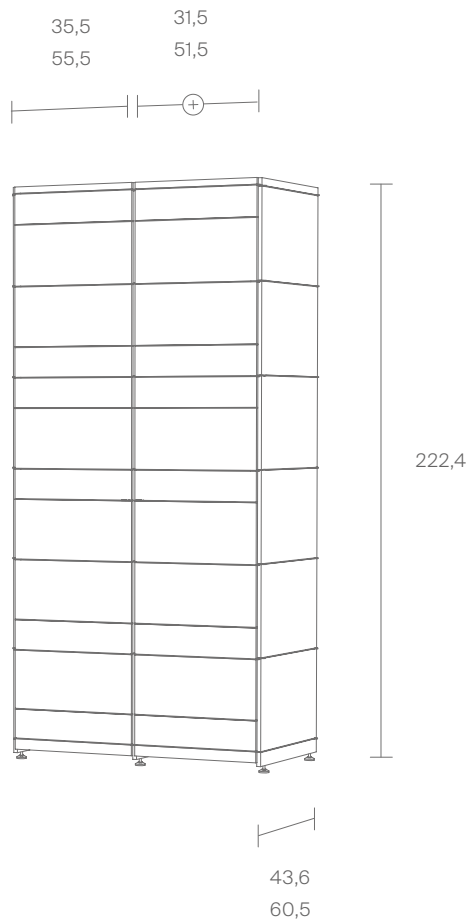

K1

K1 – 2224 mm hoch, 4 steil abfallende Wände. Im Inneren jede Menge Stauraum, in der Breite endlos erweiterbar. Das Schranksystem kann aus schmalen und breiten Segmenten zusammengesetzt werden. Die markanten, waagrechten Schlitz sind Teil der Konstruktion. Die Türen können sowohl auf der Vorderseite als auch auf der Rückseite befestigt werden. Dadurch eignet sich K1 auch als Raumteiler.

Neuland | Paster & Geldmacher,
2010

K1 – 2224 mm high, 4 precipitous walls. In the centre an abundance of storage space and the breadth can be extended to infinity. The shelving system can be assembled with narrow and broad segments. The striking, horizontal slits are part of the construction. The doors can be attached on both sides. K1 may then also be used as partition.