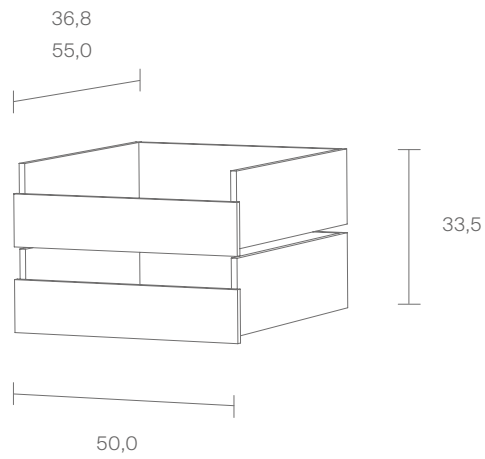

K1 Schubkastenmodul / K1 Drawer Unit

MDF

MDF

○ Weiß / White

● Schwarz / Black