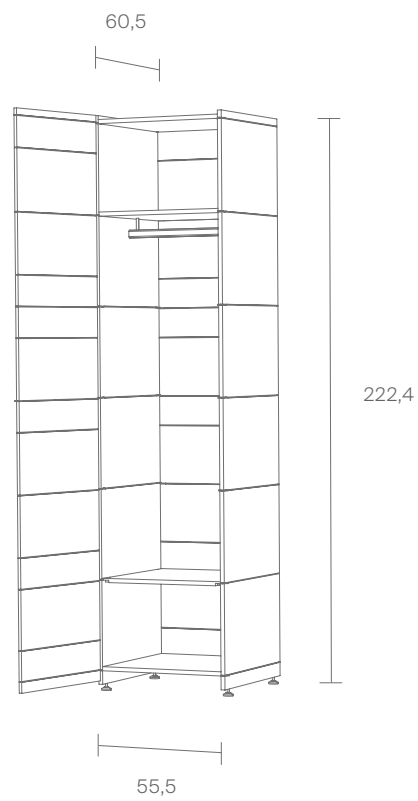

K1

K1 – 2224 mm hoch, 4 steil abfallende Wände. Im Inneren jede Menge Stauraum, in der Breite endlos erweiterbar. Das Schranksystem kann aus schmalen und breiten Segmenten zusammengesetzt werden. Die markanten, waagrechten Schlitz sind Teil der Konstruktion. Die Türen können sowohl auf der Vorderseite als auch auf der Rückseite befestigt werden. Dadurch eignet sich K1 auch als Raumteiler.

Neuland | Paster & Geldmacher,
2010

K1 – 2224 mm high, 4 precipitous walls. In the centre an abundance of storage space and the breadth can be extended to infinity. The shelving system can be assembled with narrow and broad segments. The striking, horizontal slits are part of the construction. The doors can be attached on both sides. K1 may then also be used as partition.

Breite erweiterbar
 Width variable

Bei diesem Produkt empfehlen wir den Aufbau durch ein professionelles Montageteam.
 We recommend assembling by a professional team for this product.

Planen Sie das K1 Schranksystem online. www.moormann.de > Konfigurator
 Plan the K1 wardrobe system online. www.moormann.de > Configurator

K1

Beispiel 1
Example 1

Inkl. 1 Fachboden, 1 Fachboden mit Kleiderstange
Incl. 1 shelf board, 1 shelf board with clothes rail

ID 227995

Beispiel 2
Example 2

Inkl. 6 Fachböden, 1 Fachboden mit Kleiderstange
Incl. 6 shelf boards, 1 shelf board with clothes rail