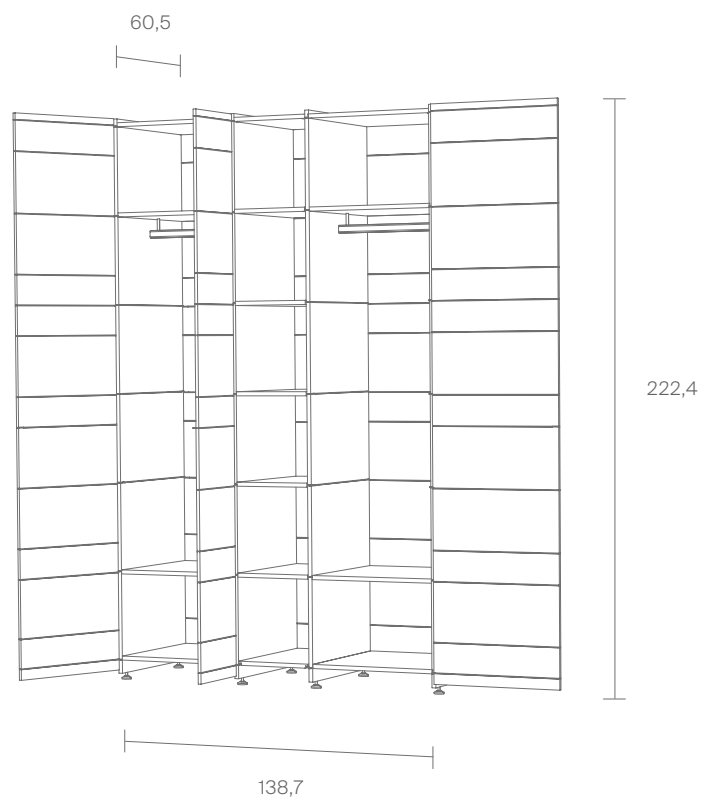

K1

K1 – 2224 mm hoch, 4 steil abfallende Wände. Im Inneren jede Menge Stauraum, in der Breite endlos erweiterbar. Das Schranksystem kann aus schmalen und breiten Segmenten zusammengesetzt werden. Die markanten, waagrechten Schlitz sind Teil der Konstruktion. Die Türen können sowohl auf der Vorderseite als auch auf der Rückseite befestigt werden. Dadurch eignet sich K1 auch als Raumteiler.

Neuland | Paster & Geldmacher,
2010

K1 – 2224 mm high, 4 precipitous walls. In the centre an abundance of storage space and the breadth can be extended to infinity. The shelving system can be assembled with narrow and broad segments. The striking, horizontal slits are part of the construction. The doors can be attached on both sides. K1 may then also be used as partition.

K1

Beispiel 1
Example 1

Inkl. 1 Fachboden, 1 Fachboden mit Kleiderstange
Incl. 1 shelf board, 1 shelf board with clothes rail

ID 227995

Beispiel 2
Example 2

Inkl. 6 Fachböden, 1 Fachboden mit Kleiderstange
Incl. 6 shelf boards, 1 shelf board with clothes rail

ID 227992

Beispiel 3
Example 3

Inkl. 7 Fachböden, 2 Fachböden mit Kleiderstange
Incl. 7 shelf boards, 2 shelf boards with clothes rails

ID 228004

K1 Schubkastenmodul / K1 Drawer Unit

MDF

MDF

○ Weiß / White