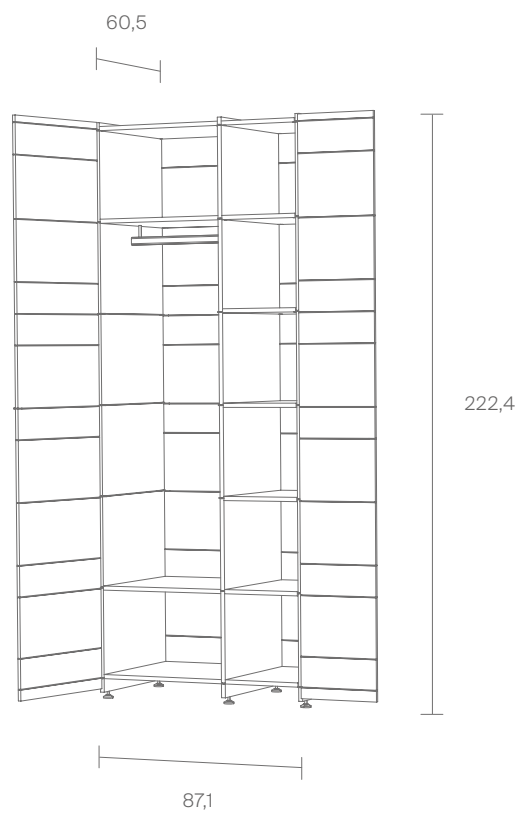

K1

K1 – 2224 mm hoch, 4 steil abfallende Wände. Im Inneren jede Menge Stauraum, in der Breite endlos erweiterbar. Das Schranksystem kann aus schmalen und breiten Segmenten zusammengesetzt werden. Die markanten, waagrechten Schlitz sind Teil der Konstruktion. Die Türen können sowohl auf der Vorderseite als auch auf der Rückseite befestigt werden. Dadurch eignet sich K1 auch als Raumteiler.

Neuland | Paster & Geldmacher,
2010

K1 – 2224 mm high, 4 precipitous walls. In the centre an abundance of storage space and the breadth can be extended to infinity. The shelving system can be assembled with narrow and broad segments. The striking, horizontal slits are part of the construction. The doors can be attached on both sides. K1 may then also be used as partition.

K1

Beispiel 1
Example 1

Inkl. 1 Fachboden, 1 Fachboden mit Kleiderstange
Incl. 1 shelf board, 1 shelf board with clothes rail

ID 227995

Beispiel 2
Example 2

Inkl. 6 Fachböden, 1 Fachboden mit Kleiderstange
Incl. 6 shelf boards, 1 shelf board with clothes rail

ID 227992

Beispiel 3
Example 3

Inkl. 7 Fachböden, 2 Fachböden mit Kleiderstange
Incl. 7 shelf boards, 2 shelf boards with clothes rails

ID 228004

K1 Schubkastenmodul / K1 Drawer Unit

MDF

MDF

○ Weiß / White