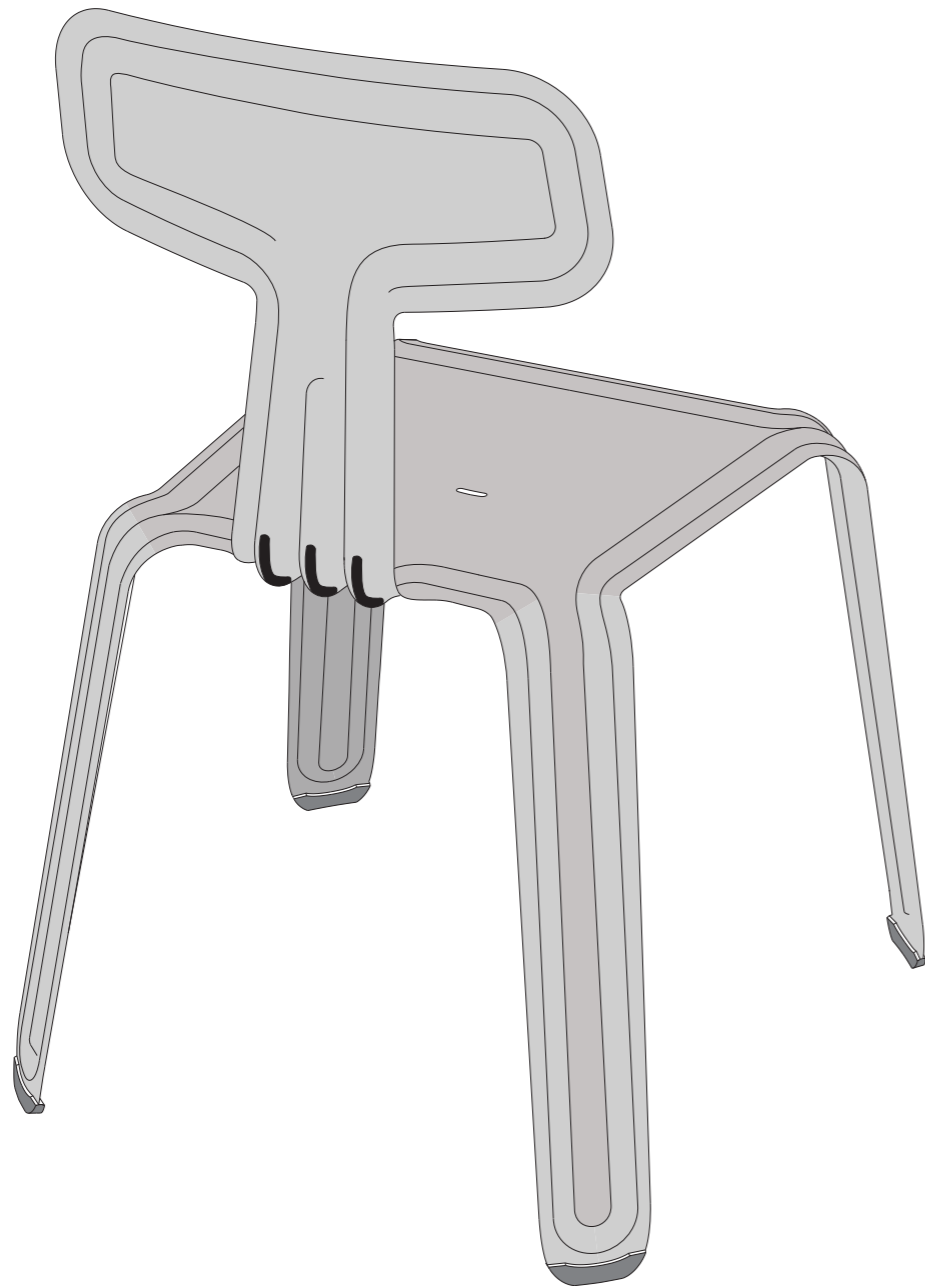

Hinweis: Um beim Stapeln der Pressed Chairs einen Abrieb zu vermeiden, sind am Stuhl drei transparente Teflonklebeflächen angebracht. Diese befinden sich auf der Rückseite, am Übergang zwischen Rückenlehne und Sitzfläche. Ggf. können diese rückstandslos entfernt werden. (Bei Einzelstück-Lieferungen entfällt der Schutz-Aufkleber.)

Note: In order to avoid abrasion when stacking the Pressed Chairs, each chair has three transparent teflon adhesive surfaces. These are located on the back at the part between back rest and seat. If necessary, these may be removed without any trace. (The protection sticker is omitted for single-unit deliveries.)

Reduzierter geht es nicht. Ein 2,5 cm dünnes Aluminiumblech wird durch einen Pressvorgang in einen tragfähigen Stuhl verwandelt.

Funktionaler geht es auch nicht. Pressed Chair ist leicht, stapelbar und sowohl im Innen- als auch im Außenbereich einsetzbar.

*As reduced as it gets. A 2.5 mm thin aluminium sheet is transformed into a sustainable chair in a pressing process.
As functional as it gets. Pressed Chair is lightweight, stackable and suitable for indoor and outdoor use.*