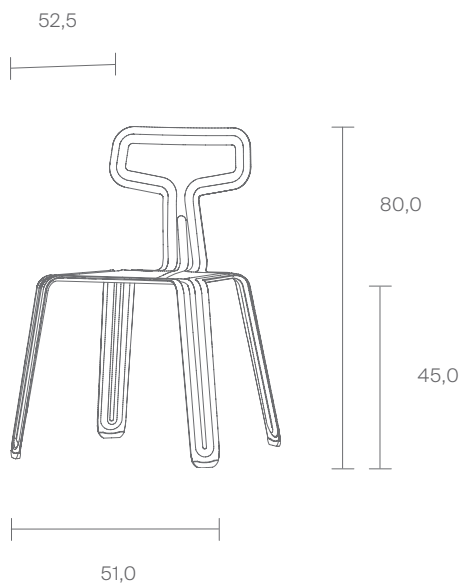

Pressed Chair

Aluminium / Aluminium

● Unbehandelt* / *Untreated**

Aluminium pulverbeschichtet (glänzend)

Aluminium powder-coated (glossy)

○ Verkehrsweiß / *Traffic White* (RAL 9016)

● Keinweiß / *Not White* (RAL 1013)

● Schwarz 815 / *Black 815* (RAL 9005)

● Richtig Rot / *True Red* (RAL 3000)

● Neurosa / *Dusky Pink* (NCS S 1515-Y90R)

● Mister Mint / *Mister Mint* (RAL 130 80 20)

● Greenhorn / *Greenhorn* (RAL 6037)

● Blaumann / *Blue Collar* (RAL 5002)

● Friesisch Gelb / *Friesian Yellow* (RAL 1018)

● Vollorange** / *Fully Orange*** (ca./approx. RAL 2005)

* Bearbeitungsspuren sind sichtbar. Das Material weist eine leichte Unregelmäßigkeit auf, die sich im Laufe der Zeit verstärken kann. Ein sichtbarer Abrieb z. B. auf heller Kleidung ist möglich.
Processing traces are visible. The material shows minor irregularities which can become more pronounced in the course of time. Visible rubbing e.g. on lighter coloured clothes is possible.

** Farbton ‚Vollorange‘ ist nicht für den Außenbereich geeignet. Farbe kann ausbleichen.
Version ‚Fully Orange‘ is not suitable for outdoor use. Colour may fade.

Wir können auch anders! Für dieses Produkt sind Sonderfarben (RAL-Farbtöne) möglich.
There's more than one way to do it! Simply adjust the colour (RAL colour) of this product.

Geprüft nach DIN 68878 und DIN EN 12520 von TÜV Rheinland.
DIN 68878 and DIN EN 12520 approved by TÜV Rheinland.