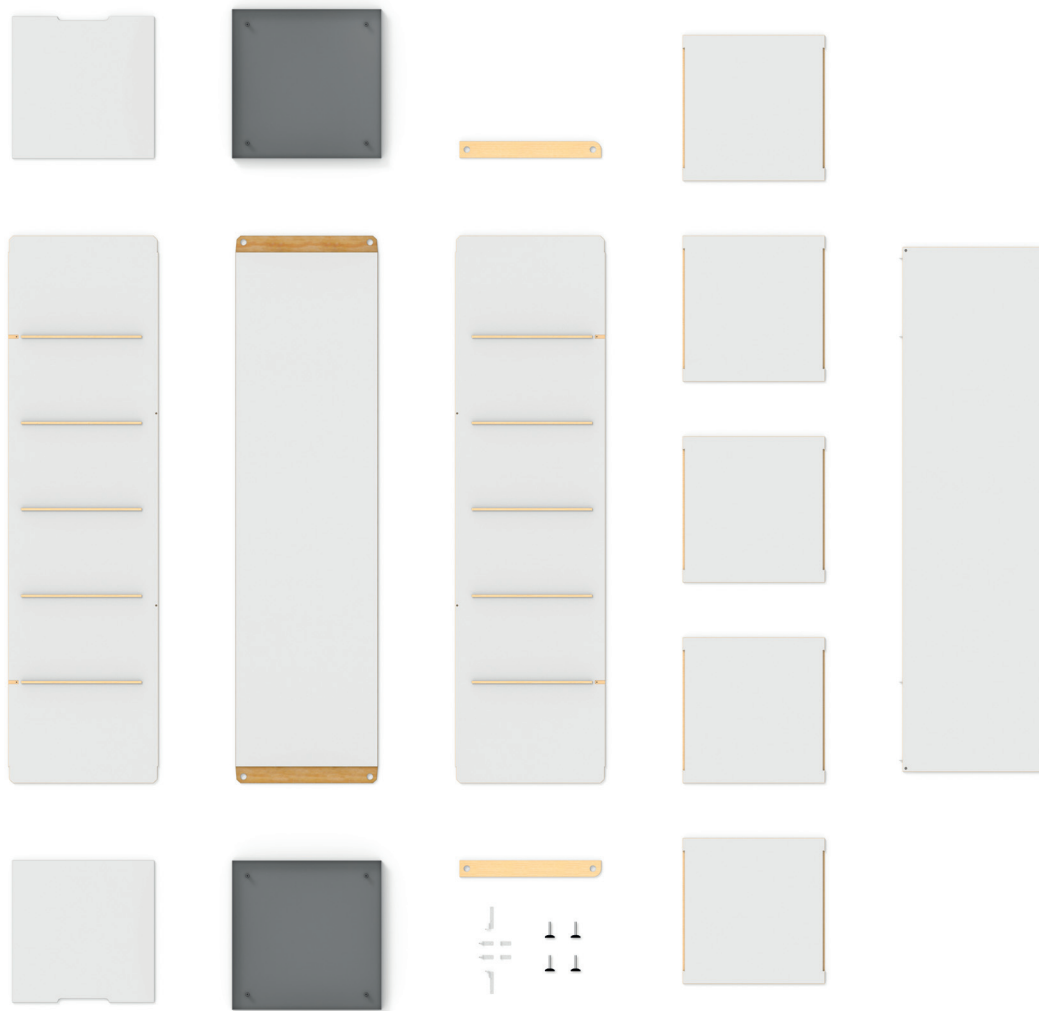

**Schrankone**  
Nils Holger Moormann | 2018

Ist in Ihrer Wanne noch Platz? Für zwei Seiten und eine Rückwand. Schrauben müssen leider draußen bleiben, denn Schrankone fühlt sich alleine von Magneten angezogen. Ein anziehendes wie einfaches Prinzip, das seinen festen Standpunkt behält, egal wie viele Elemente Sie aneinanderreihen.

Als Raumteiler fühlt sich Schrankone übrigens genauso wohl wie mit dem Rücken zur Wand. Und passt selbst die inneren Werte Ihren Bedürfnissen an: Fachböden, Kleiderstangen oder Schubladen bringen sowohl Kleider als auch Aktenberge in Ordnung. Ein echter Bewahrer eben.

*Is there still room in your tub? For two sides and a rear wall. We have to leave the screws outside as Schrankone is only attached to magnets. A simple, magnetic principle, which retains its steadfast position, no matter how many elements you link together.*

*By the way, Schrankone is just as suitable as a room divider as with its back against the wall. And even adapts to the inner values of your needs: Shelves, clothes rails or drawers organise your mountains of clothes or files. Simply a true keeper.*