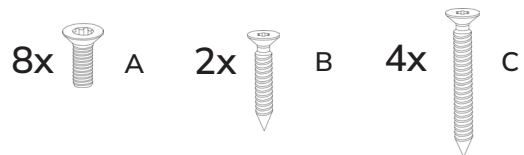

MONTAGEANLEITUNG | ASSEMBLY INSTRUCTIONS

ONGO[®] MEET

30 Min  2 x

1.

2.

3.

4.

5.