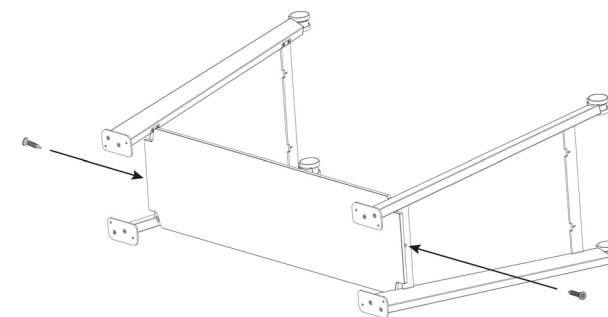

MONTAGEANLEITUNG | ASSEMBLY INSTRUCTIONS

ONGO[®] MEET

30 Min  2 x

1.

2.

3.

4.

5.