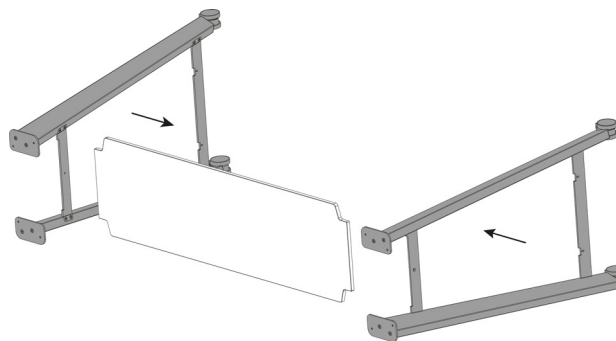

MONTAGEANLEITUNG | ASSEMBLY INSTRUCTIONS

ONGO[®] MEET

30 Min  2 x

1.

2.

3.

4.

5.