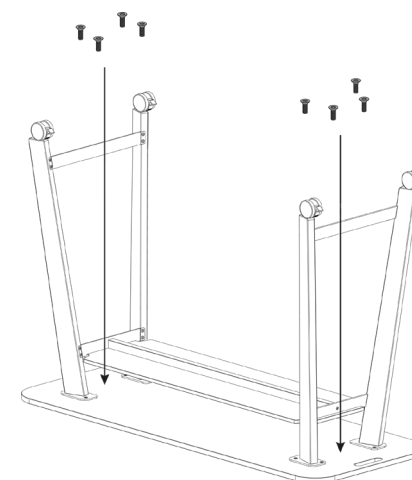

MONTAGEANLEITUNG | ASSEMBLY INSTRUCTIONS

ONGO[®] MEET

30 Min  2 x

1.

2.

3.

4.

5.