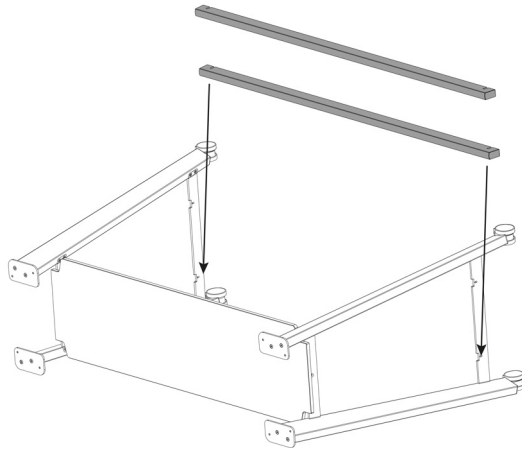

MONTAGEANLEITUNG | ASSEMBLY INSTRUCTIONS

ONGO[®] MEET

30 Min  2 x

1.

2.

3.

4.

5.