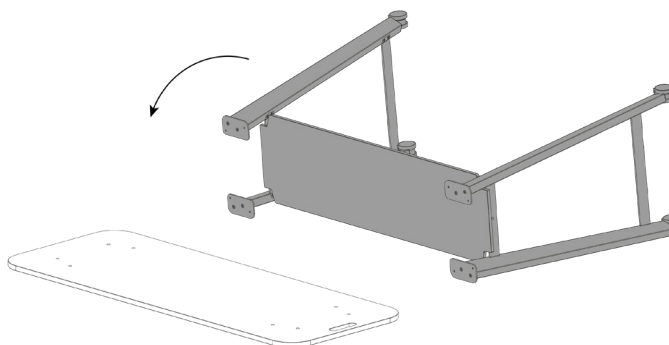

MONTAGEANLEITUNG | ASSEMBLY INSTRUCTIONS

ONGO[®] MEET

30 Min  2 x

1.

2.

3.

4.

5.