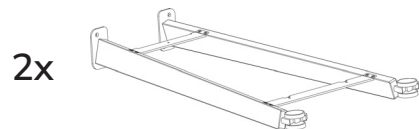

MONTAGEANLEITUNG | ASSEMBLY INSTRUCTIONS

ONGO[®] MEET

30 Min  2 x

1.

2.

3.

4.

5.