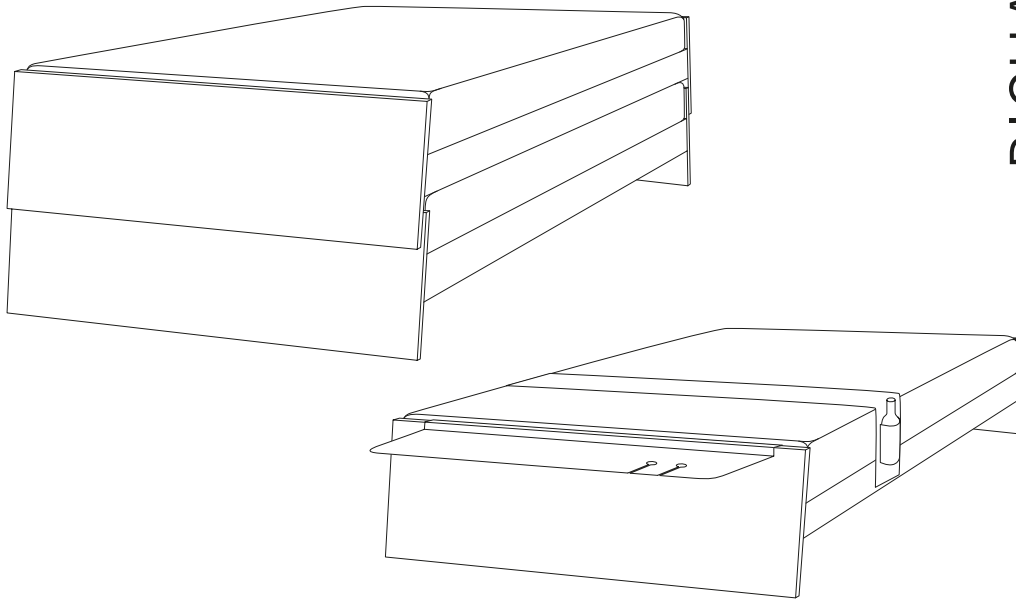

Stapelbett Lönneberga
Seekiefer Multiplex lackiert
 Gestalter
 Alexander Seifried
 2006/2007

Höhe ein Bett: 300 mm
 Höhe zwei Betten gestapelt: 490 mm
 Breite: 900 mm
 Länge: 2110 mm (unten gemessen)

RICHARD LAMPERT

Richard Lampert
 GmbH & Co KG

Gaisburgstraße 12 b
 D 70182 Stuttgart

T +49 (0) 711 860 20 70
 F +49 (0) 711 860 20 720

www.richard-lampert.de
mail@richard-lampert.de

Preise pro Einzelbett inklusive Lattenrost:		x
Bettrahmen: Multiplex Seekiefer		
Lattenrost: fest verbunden mit Bettrahmen, 17 Leisten schwarz foliert mit Mittelzonenverstärkung, einzeln gelagerte Latten (Preise Bettrahmen inkl. Lattenrost)		
Matratze 900 x 2000 x 100 mm: Kaltschaum RG 40, Stauchhärte 30, mit Trikotbezug Baumwolle		x
Abnehmbarer Bezug zur chemischen Reinigung		
Gruppe 1: Stoff „Solo“ beige-grau, 100% PES, 400 g/m ²		x
Gruppe 2: Stoff „Salz und Pfeffer“ schwarz-weiß, 90% BW, 10% VY, 480 g/m ² oder Stoff „Riviera“ sandfarben, dkl.braun, silbergrau, taubenblau, 45% LI, 55% PES		x
Klammerspaar silber: zur Arretierung von zwei Betten nebeneinander		x
Kissen 400 x 600 mm	Gruppe 1: Stoff identisch mit Matratze	x
Inlet mit Federn und Schaumstoffsticks, abnehmbarer Bezug	Gruppe 2: Stoff identisch mit Matratze	x
Bettsack „Alfred“ 1950 mm	Gruppe 1: Stoff identisch mit Matratze	x
	Gruppe 2: Stoff identisch mit Matratze	x
Bettsack „Alfred“ 950 mm	Gruppe 1: Stoff identisch mit Matratze	x
	Gruppe 2: Stoff identisch mit Matratze	x
Ablageblech „Michel“, 800 x 170 mm rot, weiß oder schwarz mit zwei Ausschnitten für Gläser		x
Flaschengurt „Emil“ Gruppe 1+2: für Dosen, Flaschen, Handy, Fernbedienung usw.		x

Stapelbett Lönneberga
Eiche massiv
 Gestalter
 Alexander Seifried
 2012

Höhe ein Bett: 300 mm
 Höhe zwei Betten gestapelt: 490 mm
 Breite: 900 mm
 Länge: 2110 mm (unten gemessen)

RICHARD LAMPERT

Richard Lampert
 GmbH & Co KG