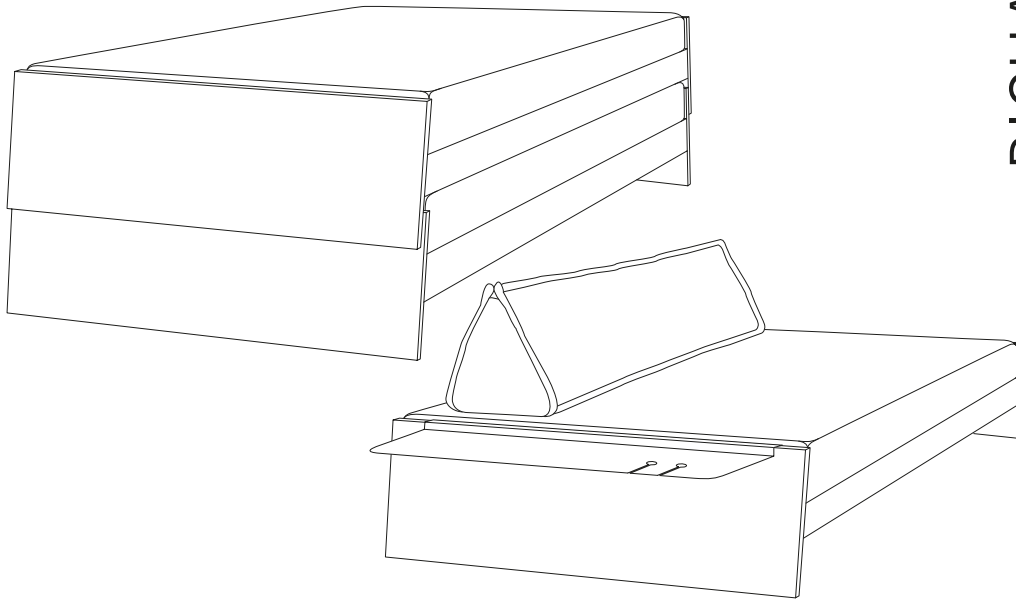

Stapelbett Lönneberga
Farbig lackiert
 Gestalter
 Alexander Seifried
 2006/2007

Höhe ein Bett: 300 mm
 Höhe zwei Betten gestapelt: 490 mm
 Breite: 900 mm
 Länge: 2110 mm (unten gemessen)

RICHARD LAMPERT

Richard Lampert
 GmbH & Co KG

Gaisburgstraße 12 b
 D 70182 Stuttgart

T +49 (0) 711 860 20 70
 F +49 (0) 711 860 20 720

www.richard-lampert.de
mail@richard-lampert.de

Preise pro Einzelbett inklusive Lattenrost:		x
Bettrahmen: Multiplex Esche furniert/MDF Eschestruktur, farbig offenporig lackiert Rot RAL 3020, Weiß RAL 9010 oder Graphitschwarz RAL 9011.		
Lattenrost: fest verbunden mit Bettrahmen, 17 Leisten schwarz foliert mit Mittelzonenverstärkung, einzeln gelagerte Latten (Preise Bettrahmen inkl. Lattenrost)		
Matratze 900 x 2000 x 100 mm: Kaltschaum RG 40, Stauchhärte 30, mit Trikotbezug Baumwolle		x
Abnehmbarer Bezug zur chemischen Reinigung		
Gruppe 1: Stoff „Solo“ beige-grau, 100% PES, 400 g/m ²		x
Gruppe 2: Stoff „Salz und Pfeffer“ schwarz-weiß, 90% BW, 10% VY, 480 g/m ² oder Stoff „Riviera“ sandfarben, dkl.braun, silbergrau, taubenblau, 45% LI, 55% PES		x
Klammerspaar rot: zur Arretierung von zwei Betten nebeneinander		x
Kissen 400 x 600 mm	Gruppe 1: Stoff identisch mit Matratze	x
Inlet mit Federn und Schaumstoffsticks, abnehmbarer Bezug	Gruppe 2: Stoff identisch mit Matratze	x
Bettsack „Alfred“ 1950 mm	Gruppe 1: Stoff identisch mit Matratze	x
	Gruppe 2: Stoff identisch mit Matratze	x
Bettsack „Alfred“ 950 mm	Gruppe 1: Stoff identisch mit Matratze	x
	Gruppe 2: Stoff identisch mit Matratze	x
Ablageblech „Michel“, 800 x 170 mm rot, weiß oder schwarz mit zwei Ausschnitten für Gläser		x
Flaschengurt „Emil“ Gruppe 1+2: für Dosen, Flaschen, Handy, Fernbedienung usw.		x

Stapelbett Lönneberga
Seekiefer Multiplex lackiert
 Gestalter
 Alexander Seifried
 2006/2007

Höhe ein Bett: 300 mm
 Höhe zwei Betten gestapelt: 490 mm
 Breite: 900 mm
 Länge: 2110 mm (unten gemessen)

RICHARD LAMPERT