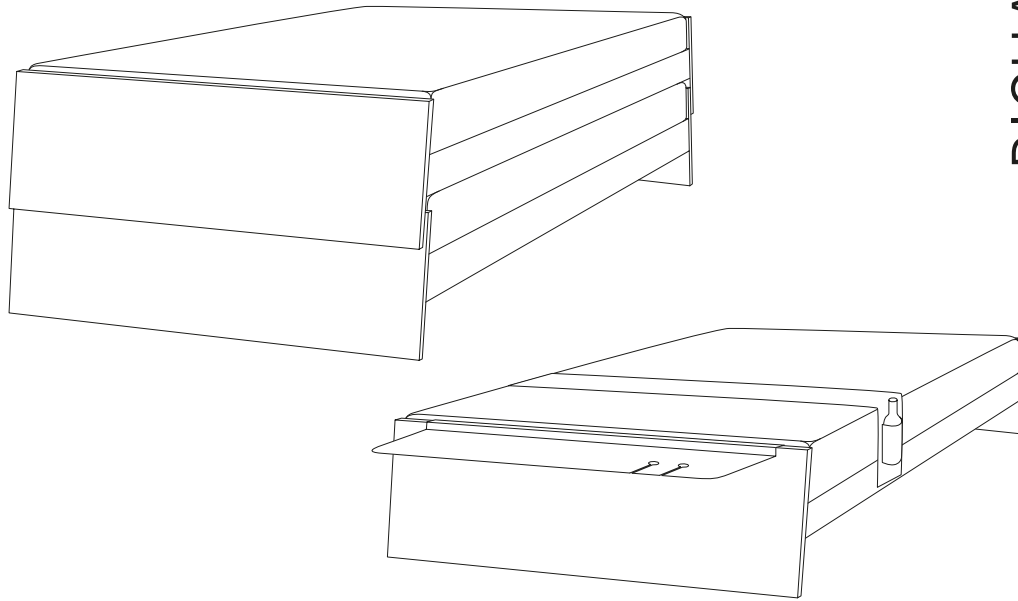

Stapelbett Lönneberga
Farbig lackiert
 Gestalter
 Alexander Seifried
 2006/2007

Höhe ein Bett: 300 mm
 Höhe zwei Betten gestapelt: 490 mm
 Breite: 900 mm
 Länge: 2110 mm (unten gemessen)

RICHARD LAMPERT

Stapelbett Lönneberga
Seekiefer Multiplex lackiert
 Gestalter
 Alexander Seifried
 2006/2007

Höhe ein Bett: 300 mm
 Höhe zwei Betten gestapelt: 490 mm
 Breite: 900 mm
 Länge: 2110 mm (unten gemessen)

RICHARD LAMPERT

Stapelbett Lönneberga
Eiche massiv
 Gestalter
 Alexander Seifried
 2012

Höhe ein Bett: 300 mm
 Höhe zwei Betten gestapelt: 490 mm
 Breite: 900 mm
 Länge: 2110 mm (unten gemessen)

RICHARD LAMPERT

Richard Lampert
 GmbH & Co KG