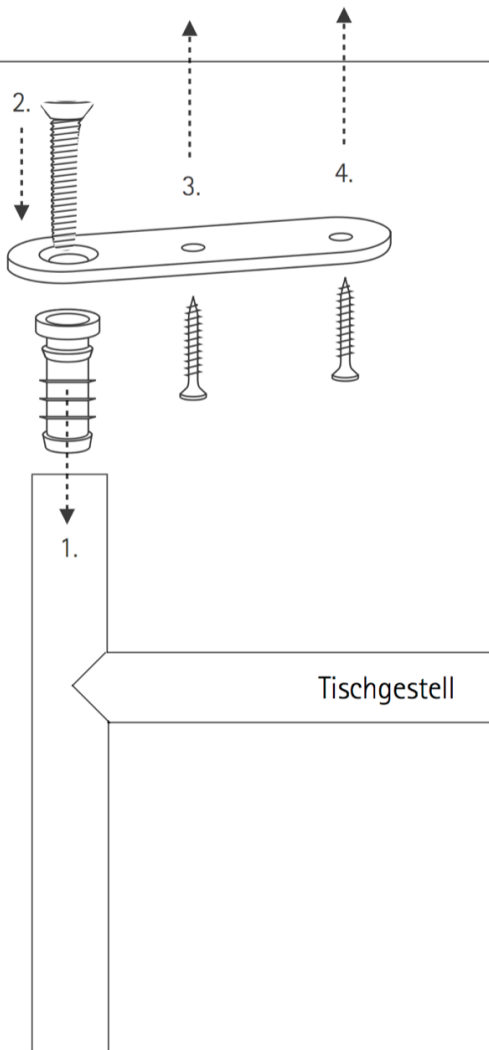

Befestigungssatz

Klappbock Eiermann 3
Tischgestell Eiermann

- 4 Gewindestopfen M 8 kurz
- 4 Gewindeschrauben M8 x 25mm
- 8 Schrauben 4 x 25mm
- 4 Montageplatten Edelstahl

RICHARD LAMPERT

Gaisburgstraße 12b | 70182 Stuttgart | Tel. 0711.8602070
www.richard-lampert.de | mail@richard-lampert.de

Tischplatte

Fixing set

Eiermann 3 Trestle
Eiermann Table Frame

- 4 pc. M8 Thread plugs
- 8 pc. 25 mm Hardboard screws
- 4 pc. M8 x 40 screws
- 4 pc. mounting bracket,
stainless steel

RICHARD LAMPERT

Gaisburgstraße 12b | 70182 Stuttgart | Tel. 0711.8602070
www.richard-lampert.de | mail@richard-lampert.de

Table Top