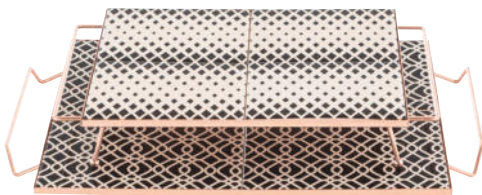

**8 BIRD**

Eiche | Kopf beweglich | Körper umdrehbar  
*Kristian Vedel, 1959, Architectmade*  
 H7,5 x Ø4 cm AM 004 001 45 €  
 H10,5 x Ø9,6 cm AM 004 006 69 €

1

2

3

4

5

6