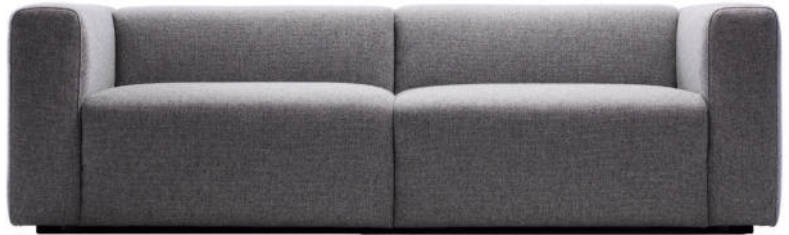

### 4 DAYBE SCHLAFSOFA

Bezug: Stoff Brusvik | Gestell: Stahl, schwarz |  
H69 x B200 x T92 cm

Morten & Jonas, 2018, Northern

Dunkelblau NL 020 004 3.290 €

6

7

8

9