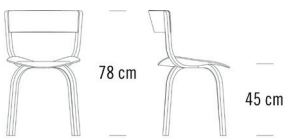

Maße / Measurements

404