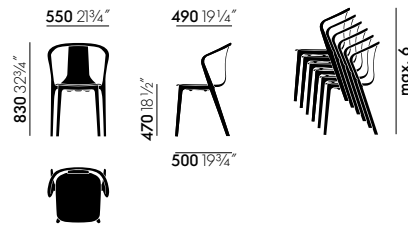

Belleville Armchair

Surfaces et couleurs

	30 crème		01 gris clair	
	94 gris mousse		03 bleu gris	05 brun
	83 bleu de mer	10 chêne naturel, bois naturel avec vernis de protection	04 bleu d'encre	06 gris foncé
12 noir foncé	35 basalt	04 chêne foncé, bois naturel avec vernis de protection	02 cognac	07 noir
Piètement	Coque d'assise en matière synthétique	12 noir foncé	68 frêne noir	Coque d'assise en tissu, Twill
		Coque d'assise en bois		

72 neige	63 cajou	97 cognac	74 olive	69 marron
73 argile	62 ocre	22 red stone	58 kaki	77 brun
64 ciment	75 chameau	93 brandy	59 jade	68 chocolat
65 granit	71 sable	87 prune	60 bleu fumé	67 asphalte
			61 gris umbra	66 nero
Coque d'assise en cuir