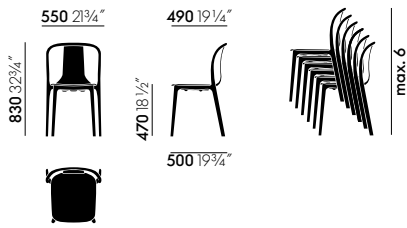

DIMENSIONS (selon la norme EN 1335-1)

Belleville Chair