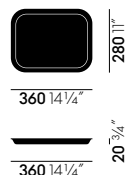

- **Material:** laminiertes Schichtholz, lebensmittelecht, nicht spülmaschinenfest.

Massangaben

Classic Tray large

Classic Tray medium

Classic Tray small

Classic Tray large, Diamonds multicolour

Classic Tray large, Graph