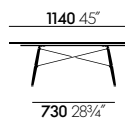

Eames Coffee Table square, placage