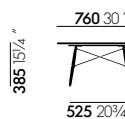

Eames Coffee Table square, placage