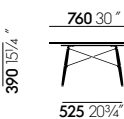

Eames Coffee Table square, placage