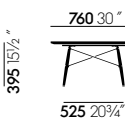

Eames Coffee Table square, placage