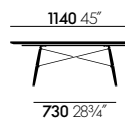

Eames Coffee Table square, placage