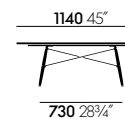

Eames Coffee Table square, placage