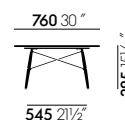

Dimensions