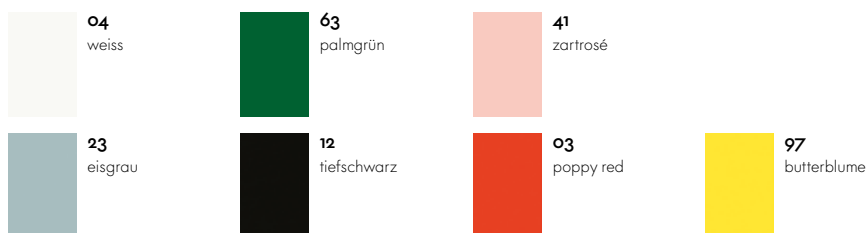

Materialien

- **Material:** durchgefärbtes Polypropylen, matte Oberfläche.

Massangaben

Eames Elephant

Oberflächen und Farben

Kunststoff

Art. Nr. 09148101

Vitra gibt es überall auf der Welt. Ihren lokalen Vitra-Partner finden Sie auf www.vitra.com.