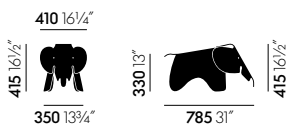

Eames Elephant

Charles & Ray Eames, 1945

vitra.

Eames Elephant

Charles und Ray Eames entwickelten 1945 einen Spielzeug-Elefanten aus Sperrholz. In Kunststoff ist der Eames Elephant nun jener Zielgruppe zugänglich, für die er ursprünglich gedacht war: den Kindern – egal, ob als robustes Spielzeug für drinnen und draussen oder einfach als Objekt fürs Kinderzimmer.

Materialien

- **Material:** durchgefärbtes Polypropylen, matte Oberfläche.

Massangaben

Eames Elephant

Oberflächen und Farben

Kunststoff

Art. Nr. 09148101

Vitra gibt es überall auf der Welt. Ihren lokalen Vitra-Partner finden Sie auf www.vitra.com.