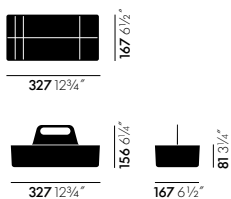

MASSANGABEN (Masse wurden ermittelt nach EN 1335-1)

Toolbox RE

FARBEN UND MATERIALIEN

Art. Nr. 09154101

Vitra gibt es überall auf der Welt. Ihren lokalen Vitra-Partner finden Sie auf www.vitra.com.

info@vitra.com | DE 2021

www.vitra.com/toolbox