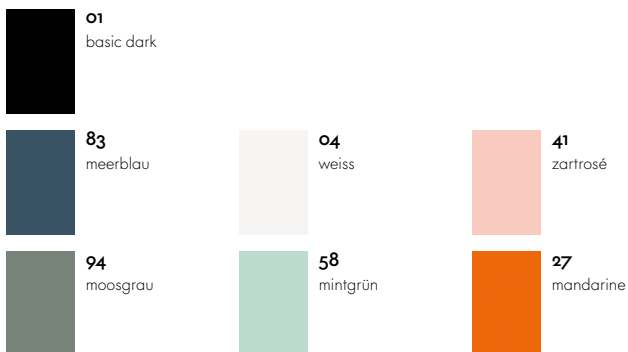

MASSANGABEN (Masse wurden ermittelt nach EN 1335-1)

Toolbox

FARBEN UND MATERIALIEN