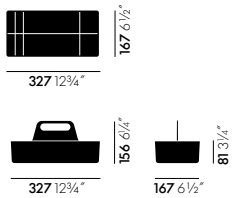

MASSANGABEN (Masse wurden ermittelt nach EN 1335-1)