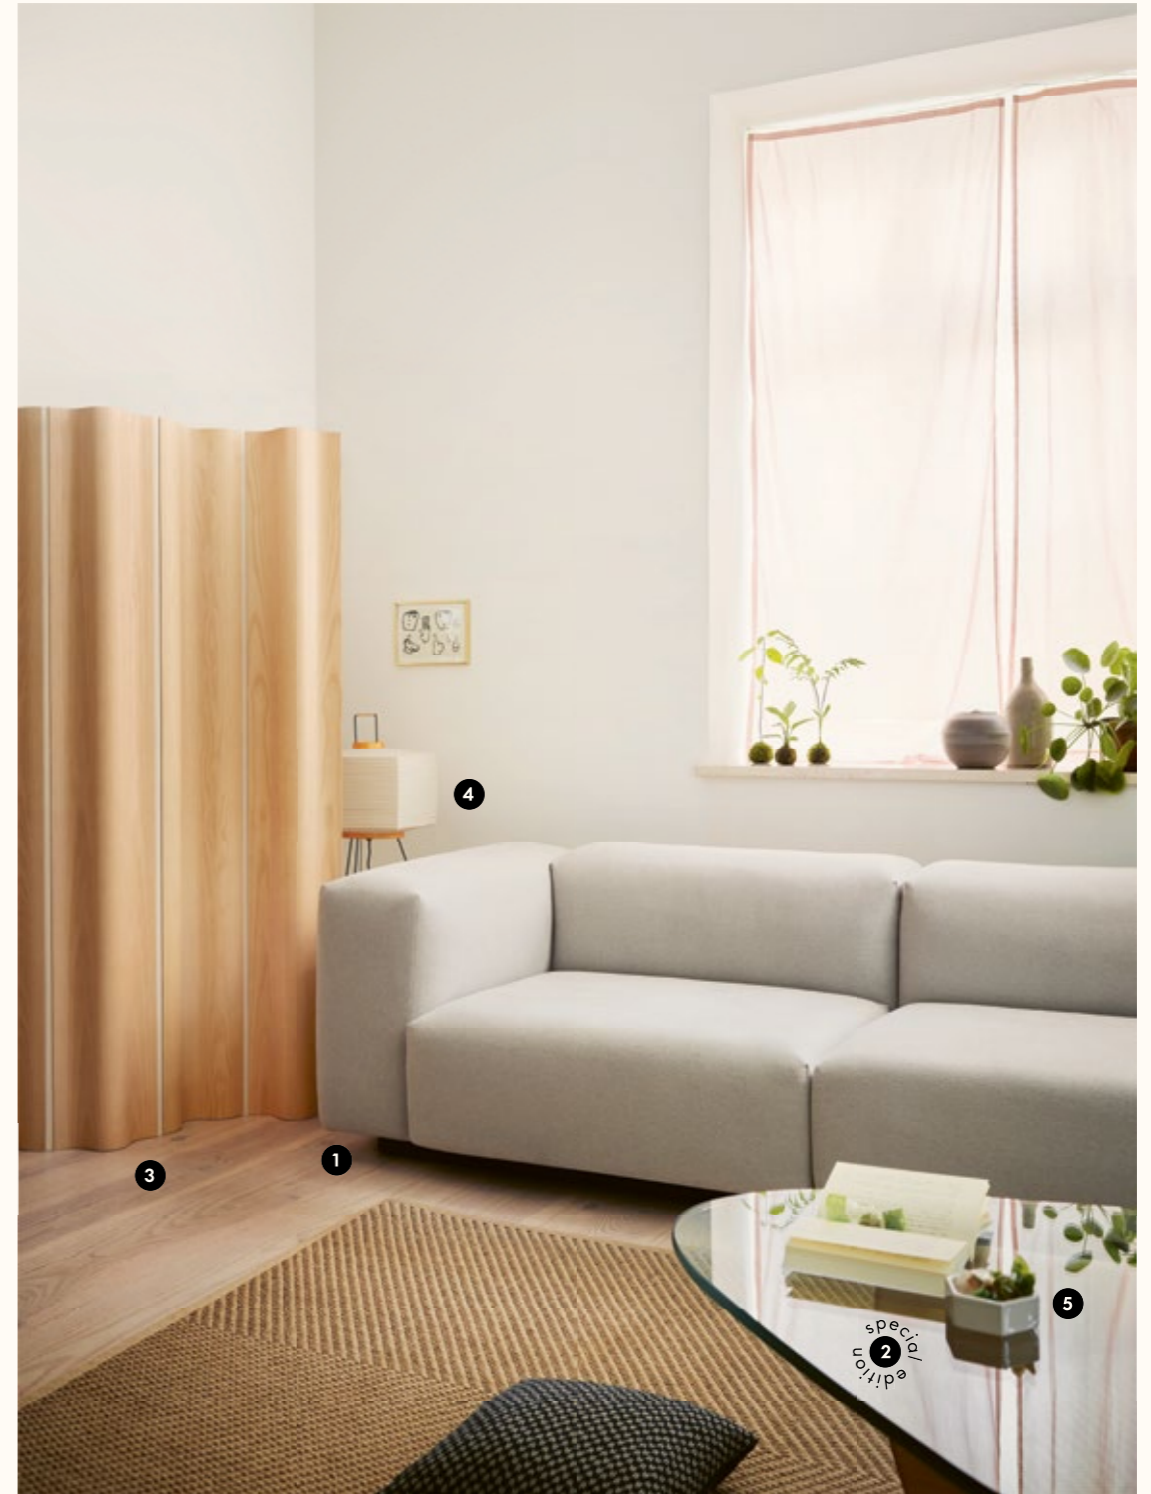

2

* Die RAR Special Editions Credo sind bis Ende 2019 erhältlich. ** Der Noguchi Coffee Table Spring Special Edition Oak ist bis Ende 2019 erhältlich.

4

3

1

special edition
2

5

Vorherige Seite: (1) Plate Dining Table 800 x 1600 mm · 70 Eiche natur · Jasper Morrison, 2018 € 3.130,00 (2) Standard · 10 Eiche natur · Jean Prouvé, 1934/1950 € 655,00 (3) HAL Ply Wood · 10 Eiche natur · Jasper Morrison, 2012 € 530,00 (4) Soft Modular Sofa Zweisitzer · Mello, 03 zement · Jasper Morrison, 2016 € 3.820,00 (5) Eames Plastic Armchair RAR · Vollpolster · Credo, 18 zartrosé/cognac* · Charles & Ray Eames, 1950 € 835,00 (6) Coffee Table · Eiche natur** · Isamu Noguchi, 1944 € 2.590,00 (7) Nuage (céramique), medium · Ronan & Erwan Bouroullec, 2018 € 129,00 (8) Potence · Jean Prouvé, 1950 € 1.290,00 (9) Tabouret Haut · 10 Eiche natur · Jean Prouvé, 1942 € 669,00 (10) Resting Cat · Front, 2018 € 179,00 **Linke Seite:** (1) Plate Dining Table 800 x 1600 mm · 70 Eiche natur · Jasper Morrison, 2018 € 3.130,00 (2) Standard · 10 Eiche natur · Jean Prouvé, 1934/1950 € 655,00 (3) HAL Ply Wood · 10 Eiche natur · Jasper Morrison, 2012 € 530,00 (4) Nuage (céramique), medium · Ronan & Erwan Bouroullec, 2018 € 129,00 (5) Hang it all · Weiss, Kiefer · Charles & Ray Eames, 1953 € 275,00 **Diese Seite:** (1) Soft Modular Sofa Zweisitzer · Mello, 03 zement · Jasper Morrison, 2016 € 3.820,00 (2) Coffee Table · Eiche natur** · Isamu Noguchi, 1944 € 2.590,00 (3) Folding Screen · Esche natur (neu) · Charles & Ray Eames, 1946 € 3.690,00 (4) Akari 7A · Isamu Noguchi, 1951 € 555,00 (5) Hexagonal Containers · Jasper Morrison, 2018 € 89,00