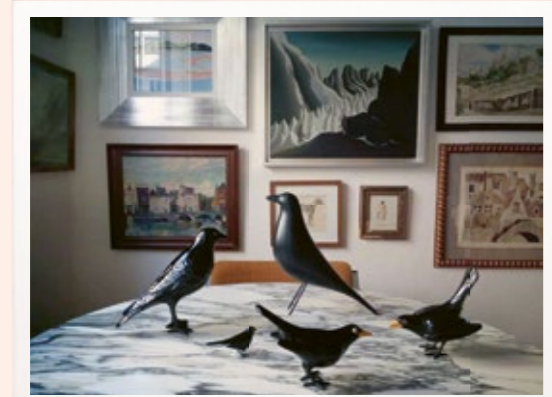

Wenn ein Produkt von Vitra zu Ihnen nach Hause kommt, hat es bereits eine lange Geschichte hinter sich. Und Sie führen diese weiter, in Ihrem Zuhause, mit all seinen Besonderheiten und eigenen Geschichten. Erzählen Sie Ihre eigene Geschichte und teilen Sie Ihre #VitraOriginal-Bilder auf Social Media.

1