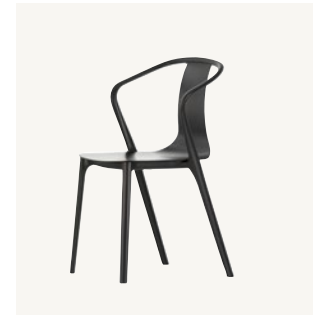

Alle Preise inkl. MwSt. – unverbindliche Preisempfehlung. Preisänderungen und Irrtümer bleiben vorbehalten.

Panton Chair · 04 weiss · Verner Panton, 1959/1999 € 309,00 |
Metal Side Tables Outdoor · 95 verzinkt · Ronan & Erwan Bouroullec, 2004 ab € 519,00

Alle Preise inkl. MwSt. — unverbindliche Preisempfehlung. Preisänderungen und Irrtümer bleiben vorbehalten.

Die Outdoor-Stühle und -Tische von Vitra

Landi-Stuhl · 10 Aluminium mattleoxiert · Hans Coray, 1938 € 769,00

Alle Preise inkl. MwSt. – unverbindliche Preisempfehlung. Preisänderungen und Irrtümer bleiben vorbehalten.

Eames Plastic Chair DSR

APC

HAL Tube

Eames Contract Table

Elephant Stool

Bistro Table

Belleville Chair

Eames Plastic Chair DAR

Panton Chair

Wire Chair DKR

Eames Elephant

Belleville Armchair

Metal Side Tables

Tip Ton RE / Tip Ton

Belleville Table