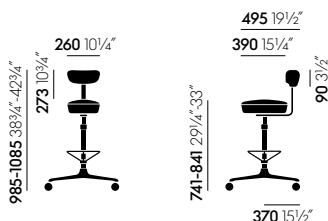

MASSANGABEN (Masse wurden ermittelt nach EN 1335-1)