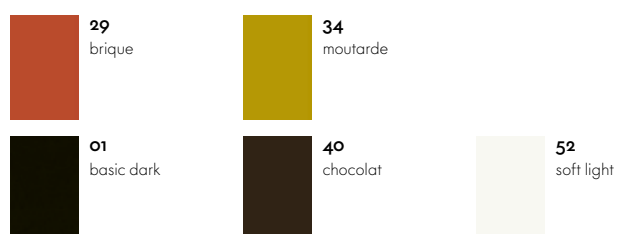

Dimensions

NesTable

Surfaces et couleurs

Table

Article no. 09172203

Vitra, une présence internationale. Vous pouvez consulter les coordonnées de votre partenaire Vitra local sur le site www.vitra.com.

info@vitra.com | FR 2016