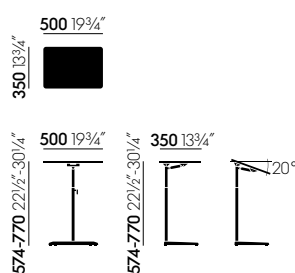

Dimensions

NesTable

Surfaces et couleurs