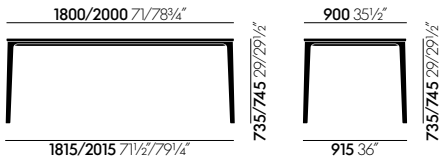

MASSANGABEN

Plate Dining Table 1800&2000x900

Plate Dining Table 2200&2400x1000

FARBEN UND MATERIALIEN

Tischplatte Glas

Tischplatte Marmor

Tischplatte MDF

Tischplatte Massivholz