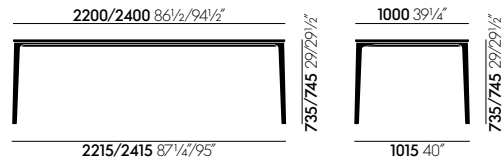

MASSANGABEN

Plate Dining Table 1800&2000x900

Plate Dining Table 2200&2400x1000

FARBEN UND MATERIALIEN

Tischplatte Glas

Tischplatte Marmor

Tischplatte MDF

Tischplatte Massivholz