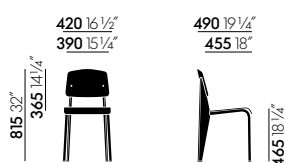

DIMENSIONS (selon la norme EN 1335-1)

Standard