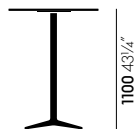

DIMENSIONS (selon la norme EN 1335-1)

640 25¼"

640 25¼"

Table rectangulaire, indoor, 640 x 796 mm

Ø796 Ø31¼"

Ø796 Ø31¼"

Table ronde, indoor, Ø 796 mm

Ø 796 Ø 31¼"

Ø 796 Ø 31¼"

Table ronde, indoor, Ø 796 mm

Ø 642 Ø 25¼"

Ø 642 Ø 25¼"

Table ronde, indoor, Ø 642 mm

Surfaces et couleurs

01

blanc (structurée)