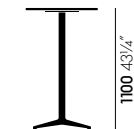

DIMENSIONS (selon la norme EN 1335-1)

640 25¼"

640 25¼"

Table rectangulaire, indoor, 640 x 796 mm

Ø796 Ø31¼"

Ø796 Ø31¼"

Table ronde, indoor, Ø 796 mm

Ø 796 Ø 31¼"

Ø 796 Ø 31¼"

Table ronde, indoor, Ø 796 mm

Ø 642 Ø 25¼"

Ø 642 Ø 25¼"

Table ronde, indoor, Ø 642 mm

Surfaces et couleurs

01

blanc (structurée)