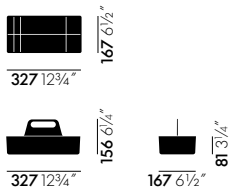

Toolbox

Arik Levy, 2010

vitra.

Toolbox

La boîte à outils « Toolbox » est l'instrument d'organisation pratique destiné au bureau : le matériel de travail, les accessoires et les affaires personnelles s'y rangent facilement et la boîte à outils trouve ensuite sa place dans l'armoire, sur l'étagère ou dans le trolley. Tout reste toujours accessible d'un seul geste.

Matériaux

- **Matériau** : matière synthétique ABS

DIMENSIONS (selon la norme EN 1335-1)

Toolbox

Surfaces et couleurs

Toolbox