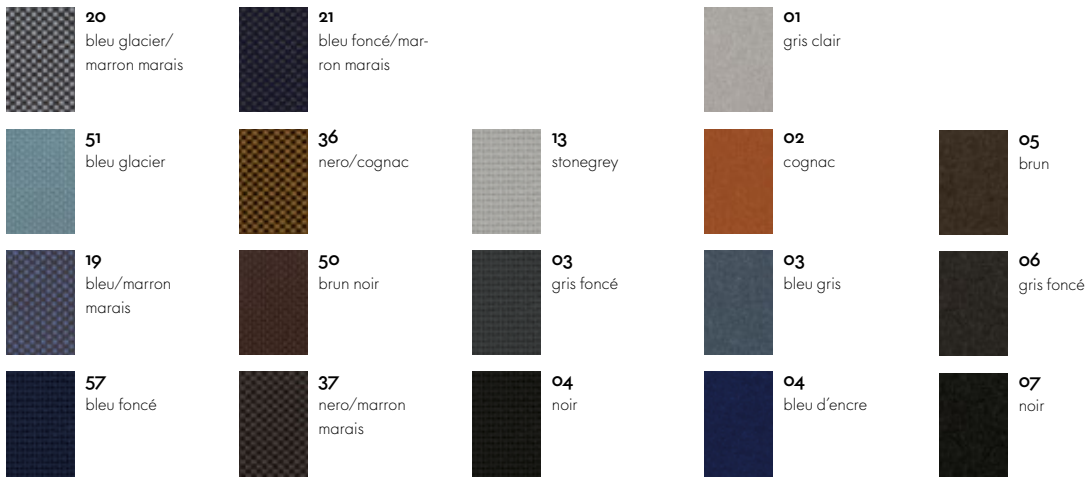

Visaroll 2

- **Dossier et assise :** avec accoudoirs intégrés polyamide basic dark ou soft light. Dossier avec motifs ajourés. Rembourrage de l'assise en polyuréthane. Revêtement tissu avec couture double sur rembourrage d'assise plat.
- **Piètement :** quatre pieds, tube d'acier chromé poli
- **Empilage :** jusqu'à 3 sièges.

Visavis 2, non empilable

Visavis 2, empilable, avec liaison de rangée

Visaroll 2, siège à quatre pieds sur roulettes

Surfaces et couleurs

Plano

Plano

Laser

Laser