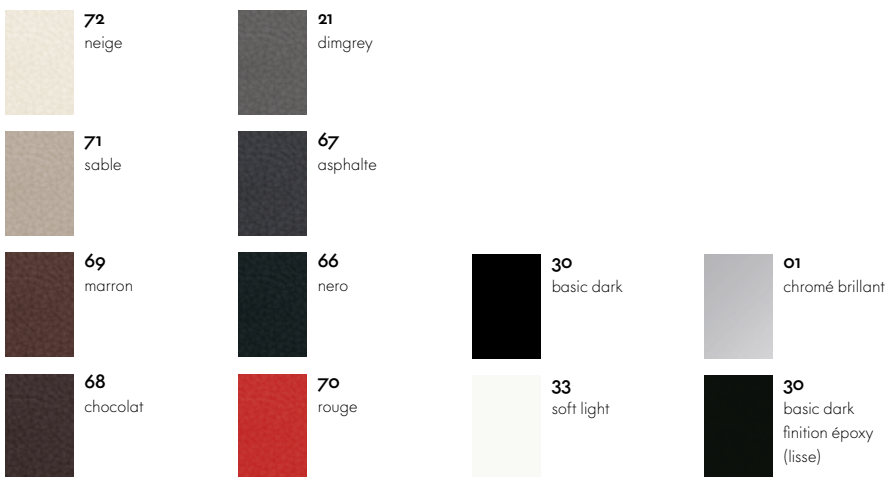

Cuir

Dossier/Accoudoirs

Piètement