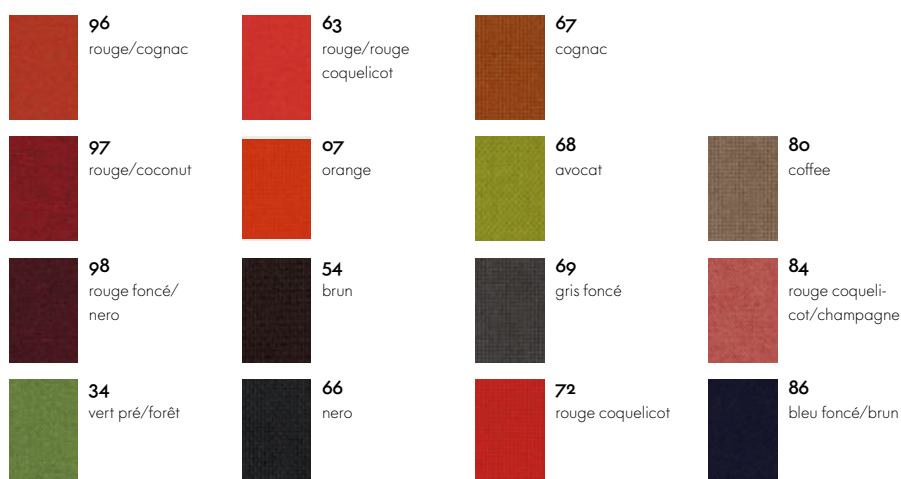

Visavis 2, non empilable

Visavis 2, empilable, avec liaison de rangée

Visaroll 2, siège à quatre pieds sur roulettes

Surfaces et couleurs

Plano

Plano

Laser

Laser