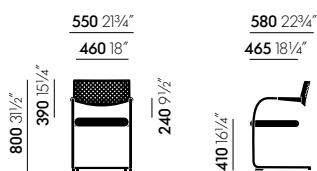

Visavis 2 se distingue du Visavis par la construction filigrane de son dossier avec une structure à fine perforation.

Visaroll 2

Matériaux

Visavis 2

- **Dossier et assise:** dossier synthétique avec surface d'appui intégrées en polyamide, basic dark ou soft light. Dossier avec motif ajouré. Rembourrage de l'assise en mousse polyuréthane. Revêtement en tissu ou en cuir avec couture double sur rembourrage d'assise plat.
- **Piètement:** tube d'acier époxy noir ou chromé brillant. Piètement chromé brillant également disponible en version empilable (5 sièges maximum).

Visavis 2, non empilable

Visavis 2, empilable, avec liaison de rangée

Visaroll 2, siège à quatre pieds sur roulettes

Surfaces et couleurs

Plano

Plano

Laser

Laser