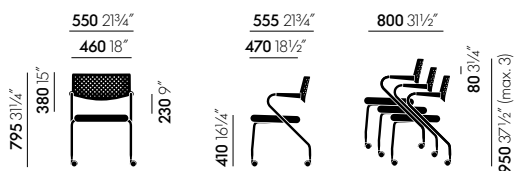

Visaroll 2

- **Dossier et assise :** avec accoudoirs intégrés polyamide basic dark ou soft light. Dossier avec motifs ajourés. Rembourrage de l'assise en polyuréthane. Revêtement tissu avec couture double sur rembourrage d'assise plat.
- **Piètement :** quatre pieds, tube d'acier chromé poli
- **Empilage :** jusqu'à 3 sièges.

Visavis 2, non empilable

Visavis 2, empilable, avec liaison de rangée

Visaroll 2, siège à quatre pieds sur roulettes

Surfaces et couleurs

Plano

Plano

Laser

Laser