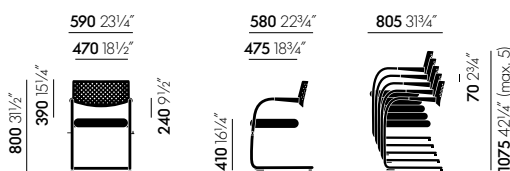

Visavis 2 se distingue du Visavis par la construction filigrane de son dossier avec une structure à fine perforation.

Visaroll 2

Matériaux

Visavis 2

- **Dossier et assise:** dossier synthétique avec surface d'appui intégrées en polyamide, basic dark ou soft light. Dossier avec motif ajouré. Rembourrage de l'assise en mousse polyuréthane. Revêtement en tissu ou en cuir avec couture double sur rembourrage d'assise plat.
- **Piètement:** tube d'acier époxy noir ou chromé brillant. Piètement chromé brillant également disponible en version empilable (5 sièges maximum).

Visaroll 2

- **Dossier et assise :** avec accoudoirs intégrés polyamide basic dark ou soft light. Dossier avec motifs ajourés. Rembourrage de l'assise en polyuréthane. Revêtement tissu avec couture double sur rembourrage d'assise plat.
- **Piètement :** quatre pieds, tube d'acier chromé poli
- **Empilage :** jusqu'à 3 sièges.

Visavis 2, non empilable

Visavis 2, empilable, avec liaison de rangée

Visaroll 2, siège à quatre pieds sur roulettes

Surfaces et couleurs

Plano

Plano

Laser

Laser