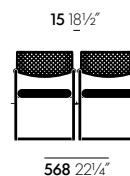

Visaroll 2

- **Dossier et assise :** avec accoudoirs intégrés polyamide basic dark ou soft light. Dossier avec motifs ajourés. Rembourrage de l'assise en polyuréthane. Revêtement tissu avec couture double sur rembourrage d'assise plat.
- **Piètement :** quatre pieds, tube d'acier chromé poli
- **Empilage :** jusqu'à 3 sièges.

Visavis 2, non empilable

Visavis 2, empilable, avec liaison de rangée

Visaroll 2, siège à quatre pieds sur roulettes

Surfaces et couleurs

Plano

Plano

Laser

Laser