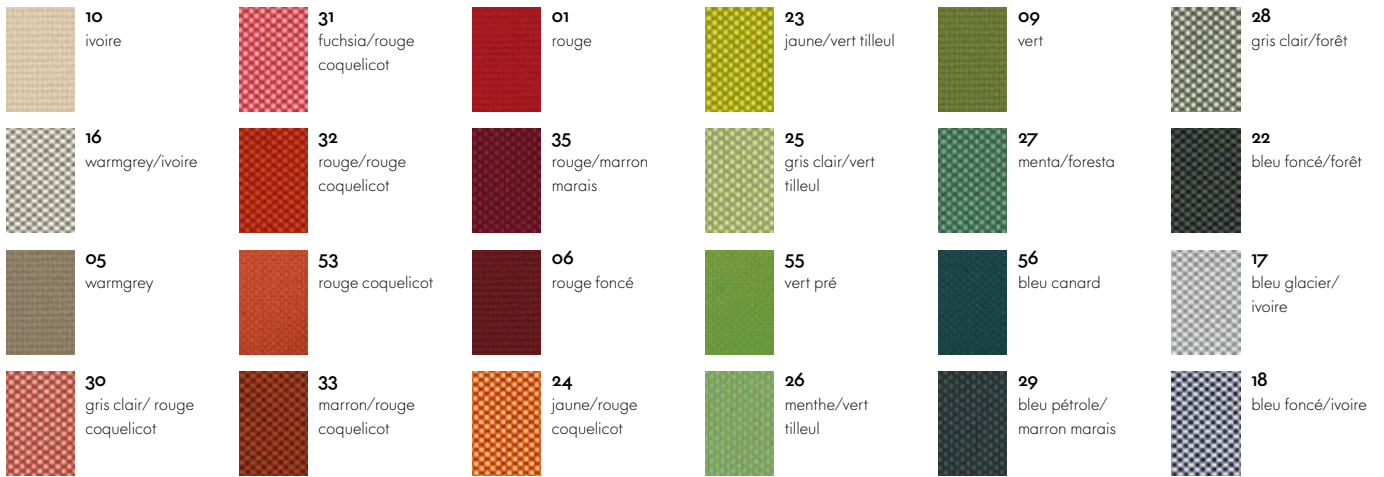

Visavis 2, non empilable

Visavis 2, empilable, avec liaison de rangée

Visaroll 2, siège à quatre pieds sur roulettes

Surfaces et couleurs

Plano

Plano

Laser

Laser