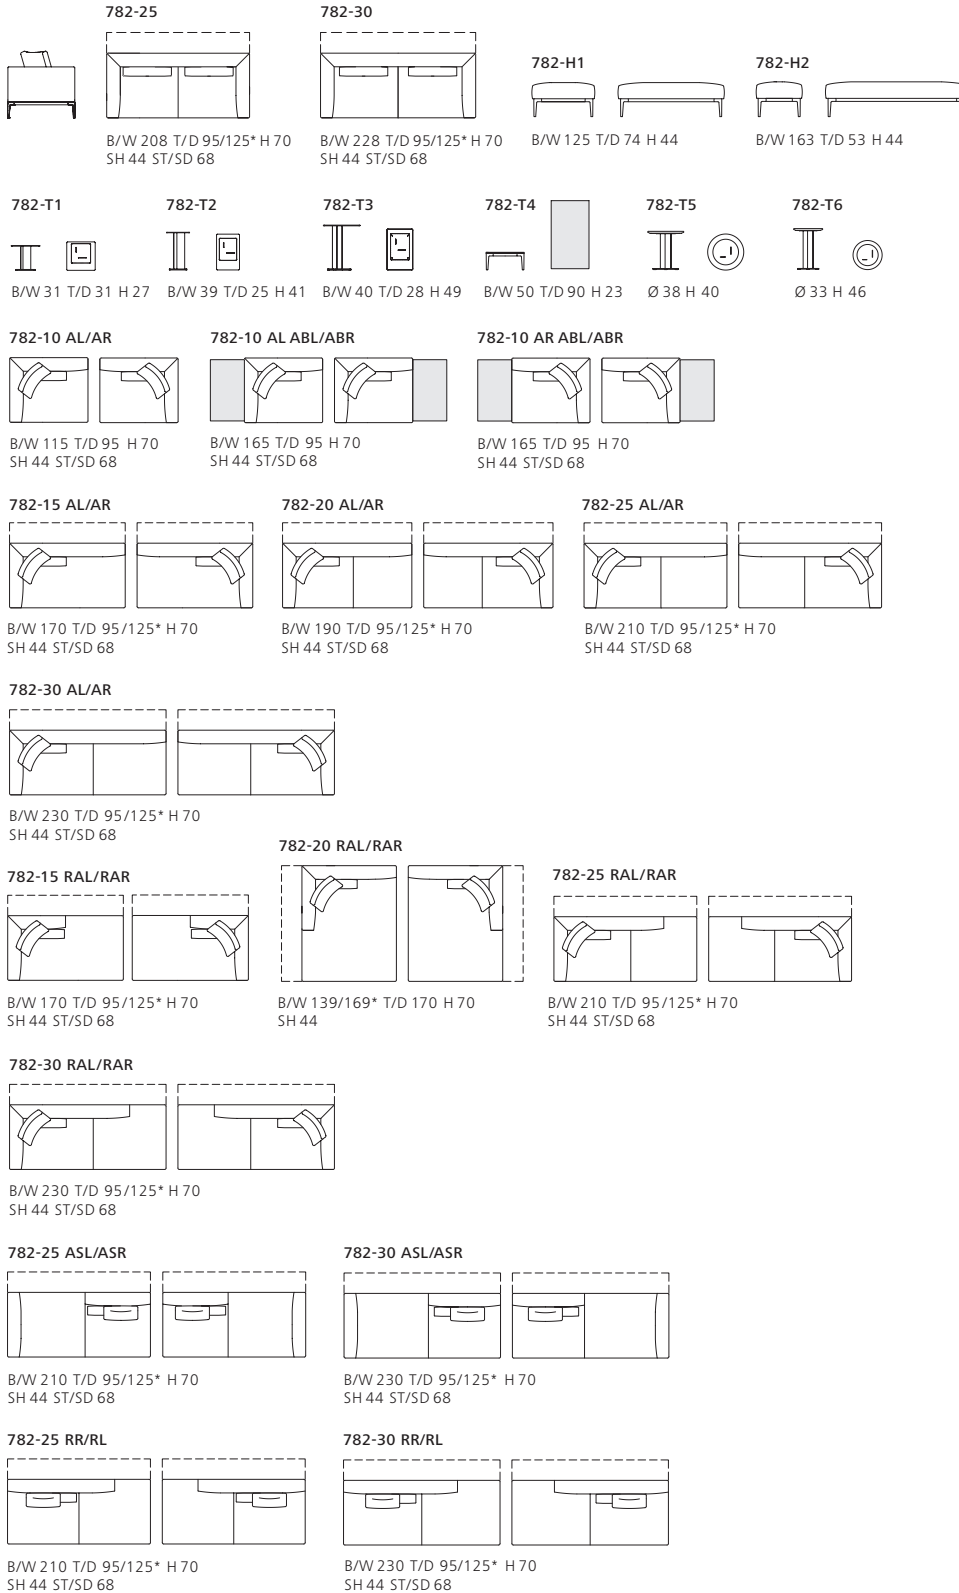

JAAN LIVING 782/783.

Technische Zeichnungen und Maße

* mit Ablageboard *with board

Alle Maßangaben in cm.