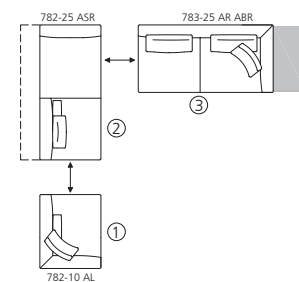

Bestellhinweise

Alle Elemente des Programms können frei stehen!
Das Programm Jaan Living bietet eine Vielzahl an Varianten, die durch die Kombination von mindestens zwei Elementen entstehen. Alle Elemente des Programms 782 und 783 können hierfür verwendet werden.

Bitte wählen Sie die Elemente Ihrer Bestellung von links nach rechts aus. Für eine Kombination mehrerer Jaan Living Elemente fügen Sie bitte eine Planungszeichnung an.